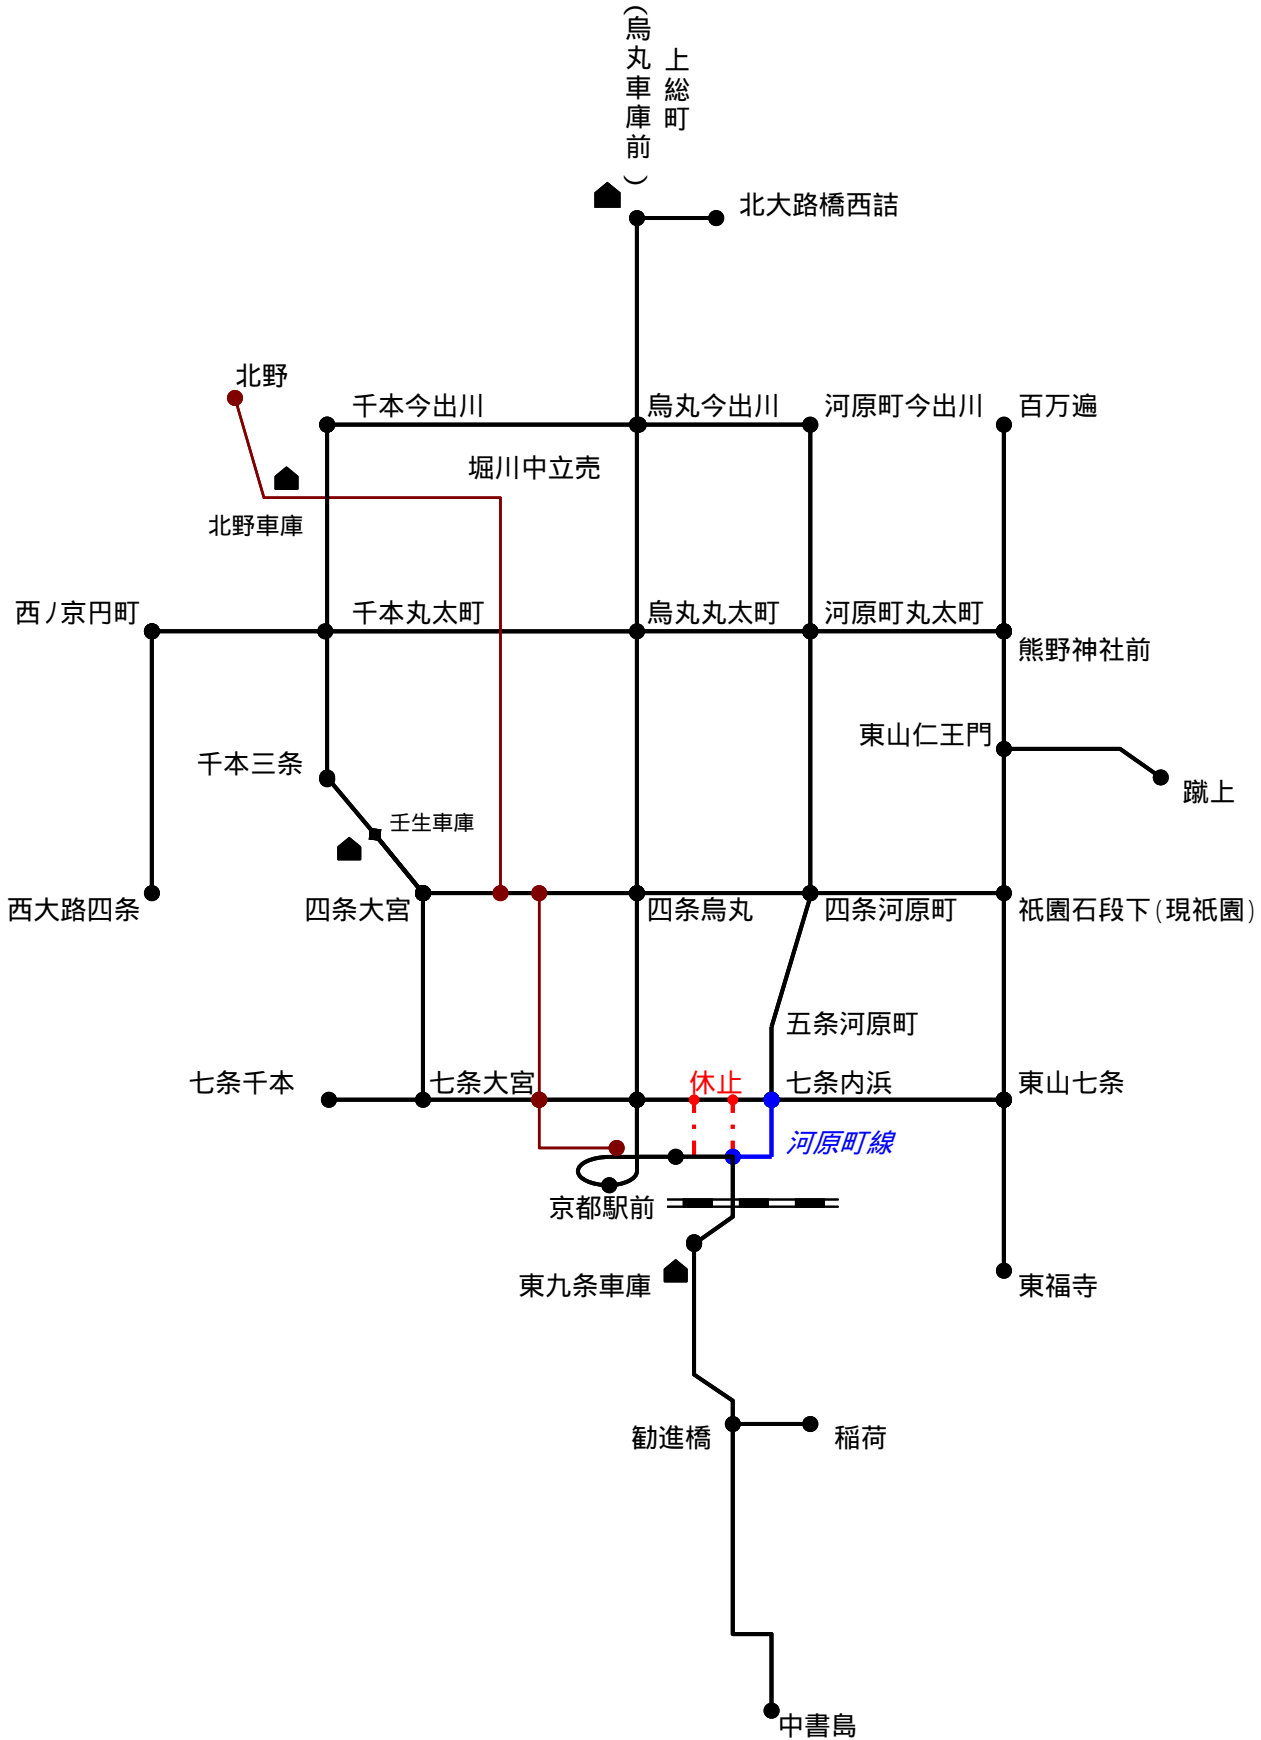

京都市電 路線

昭和2年4月21日

京都市電 路線

昭和2年4月22日

京都市電 路線

昭和3年1月13日

京都市電 路線

昭和3年11月5日

京都市電 路線

昭和3年11月21日

京都市電 路線

昭和4年1月16日

京都市電 路線

昭和4年5月14日

京都市電 路線

昭和4年12月10日

京都市電 路線

昭和5年2月27日

京都市電 路線

昭和5年5月28日

京都市電 路線

昭和6年9月18日

京都市電 路線

昭和7年4月1日

京都市電 路線

昭和8年8月5日

京都市電 路線

昭和9年10月1日

京都市電 路線

昭和9年10月11日