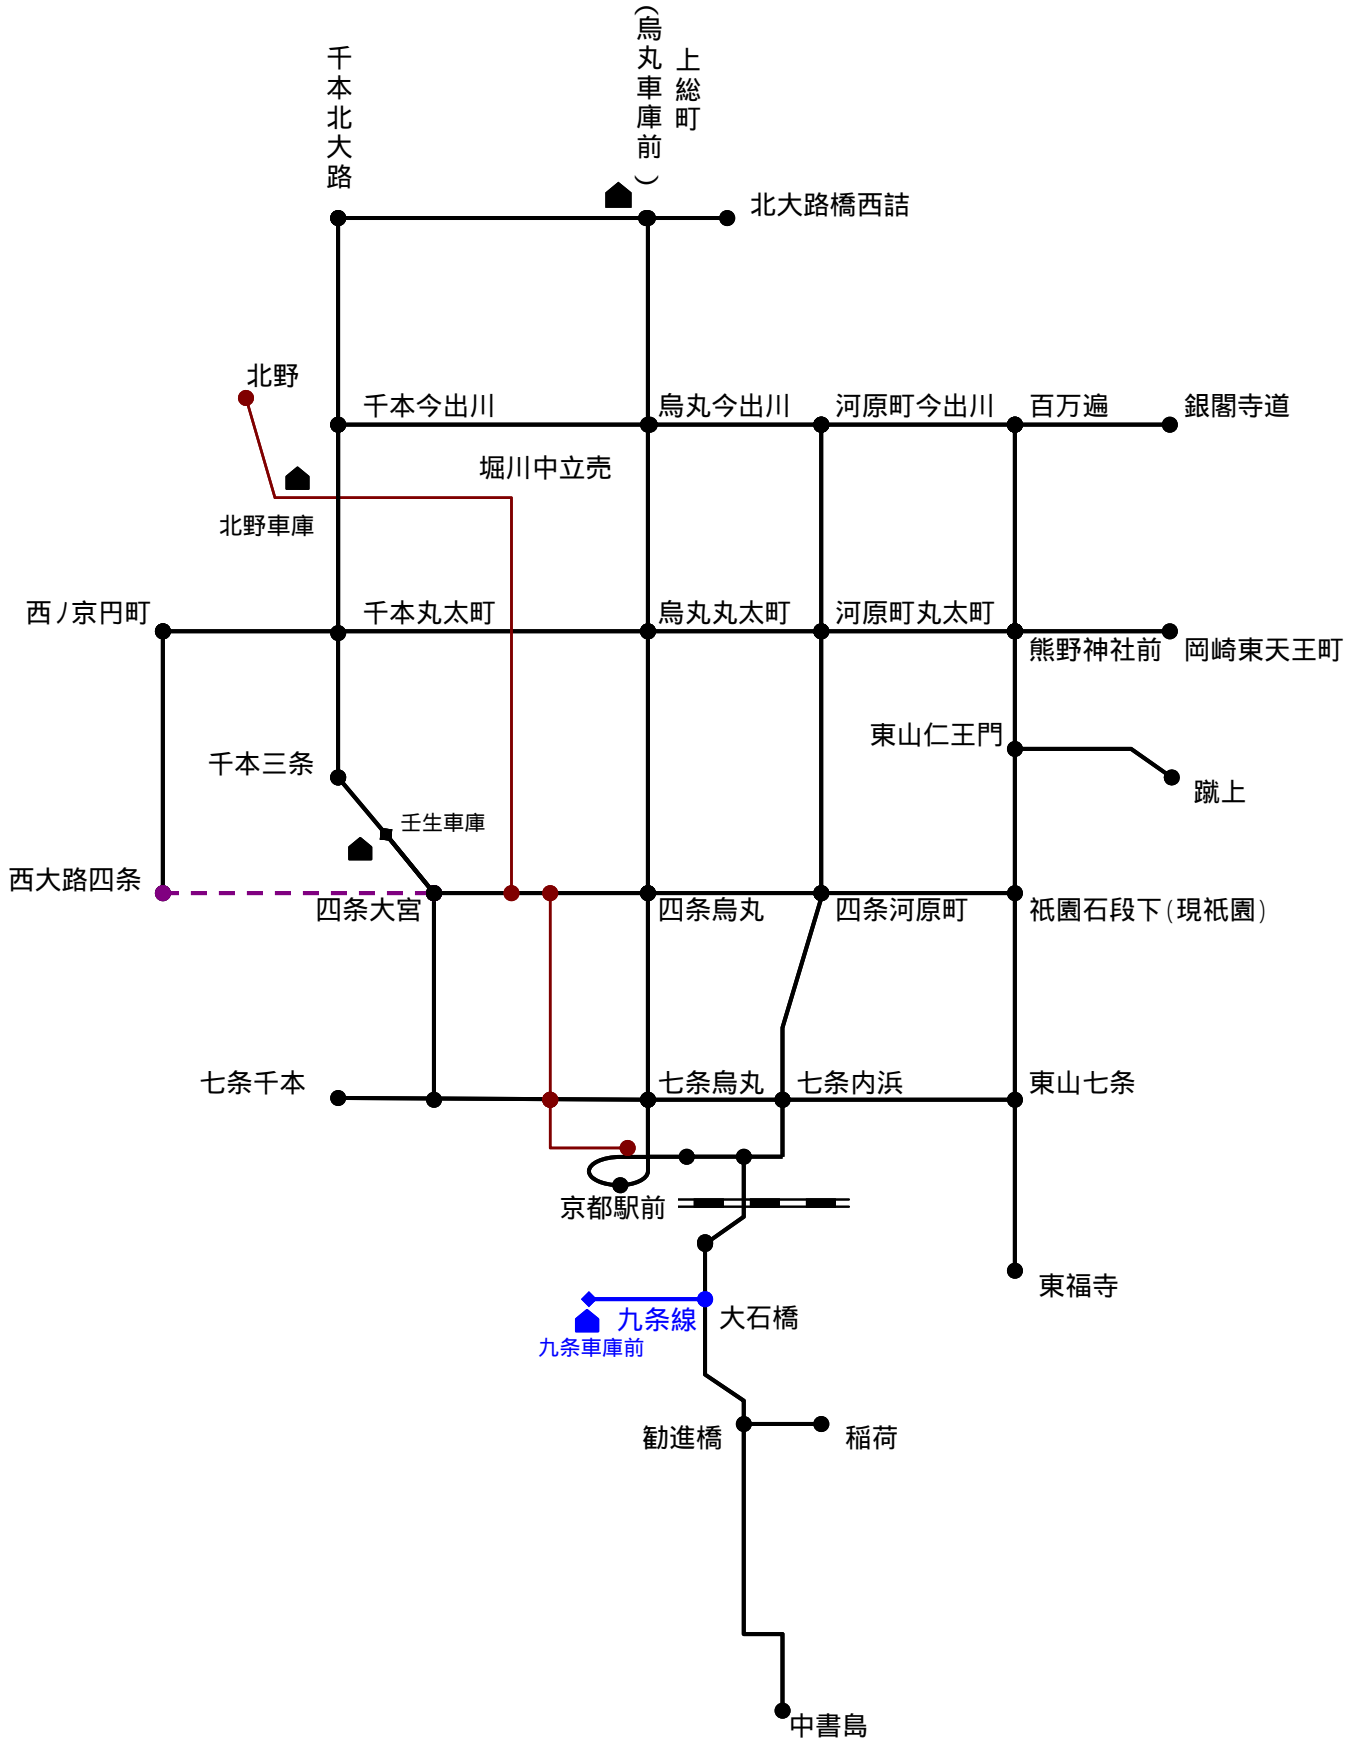

京都市電 路線

昭和2年4月21日

京都市電 路線

昭和2年4月22日

京都市電 路線

昭和3年1月13日

京都市電 路線

昭和3年11月5日

京都市電 路線

昭和3年11月21日

京都市電 路線

昭和4年1月16日

京都市電 路線

昭和4年5月14日

京都市電 路線

昭和4年12月10日

京都市電 路線

昭和5年2月27日

京都市電 路線

昭和5年5月28日

京都市電 路線

昭和6年9月18日

京都市電 路線

昭和7年4月1日

京都市電 路線

昭和8年8月5日

京都市電 路線

昭和9年10月1日

京都市電 路線

昭和9年10月11日