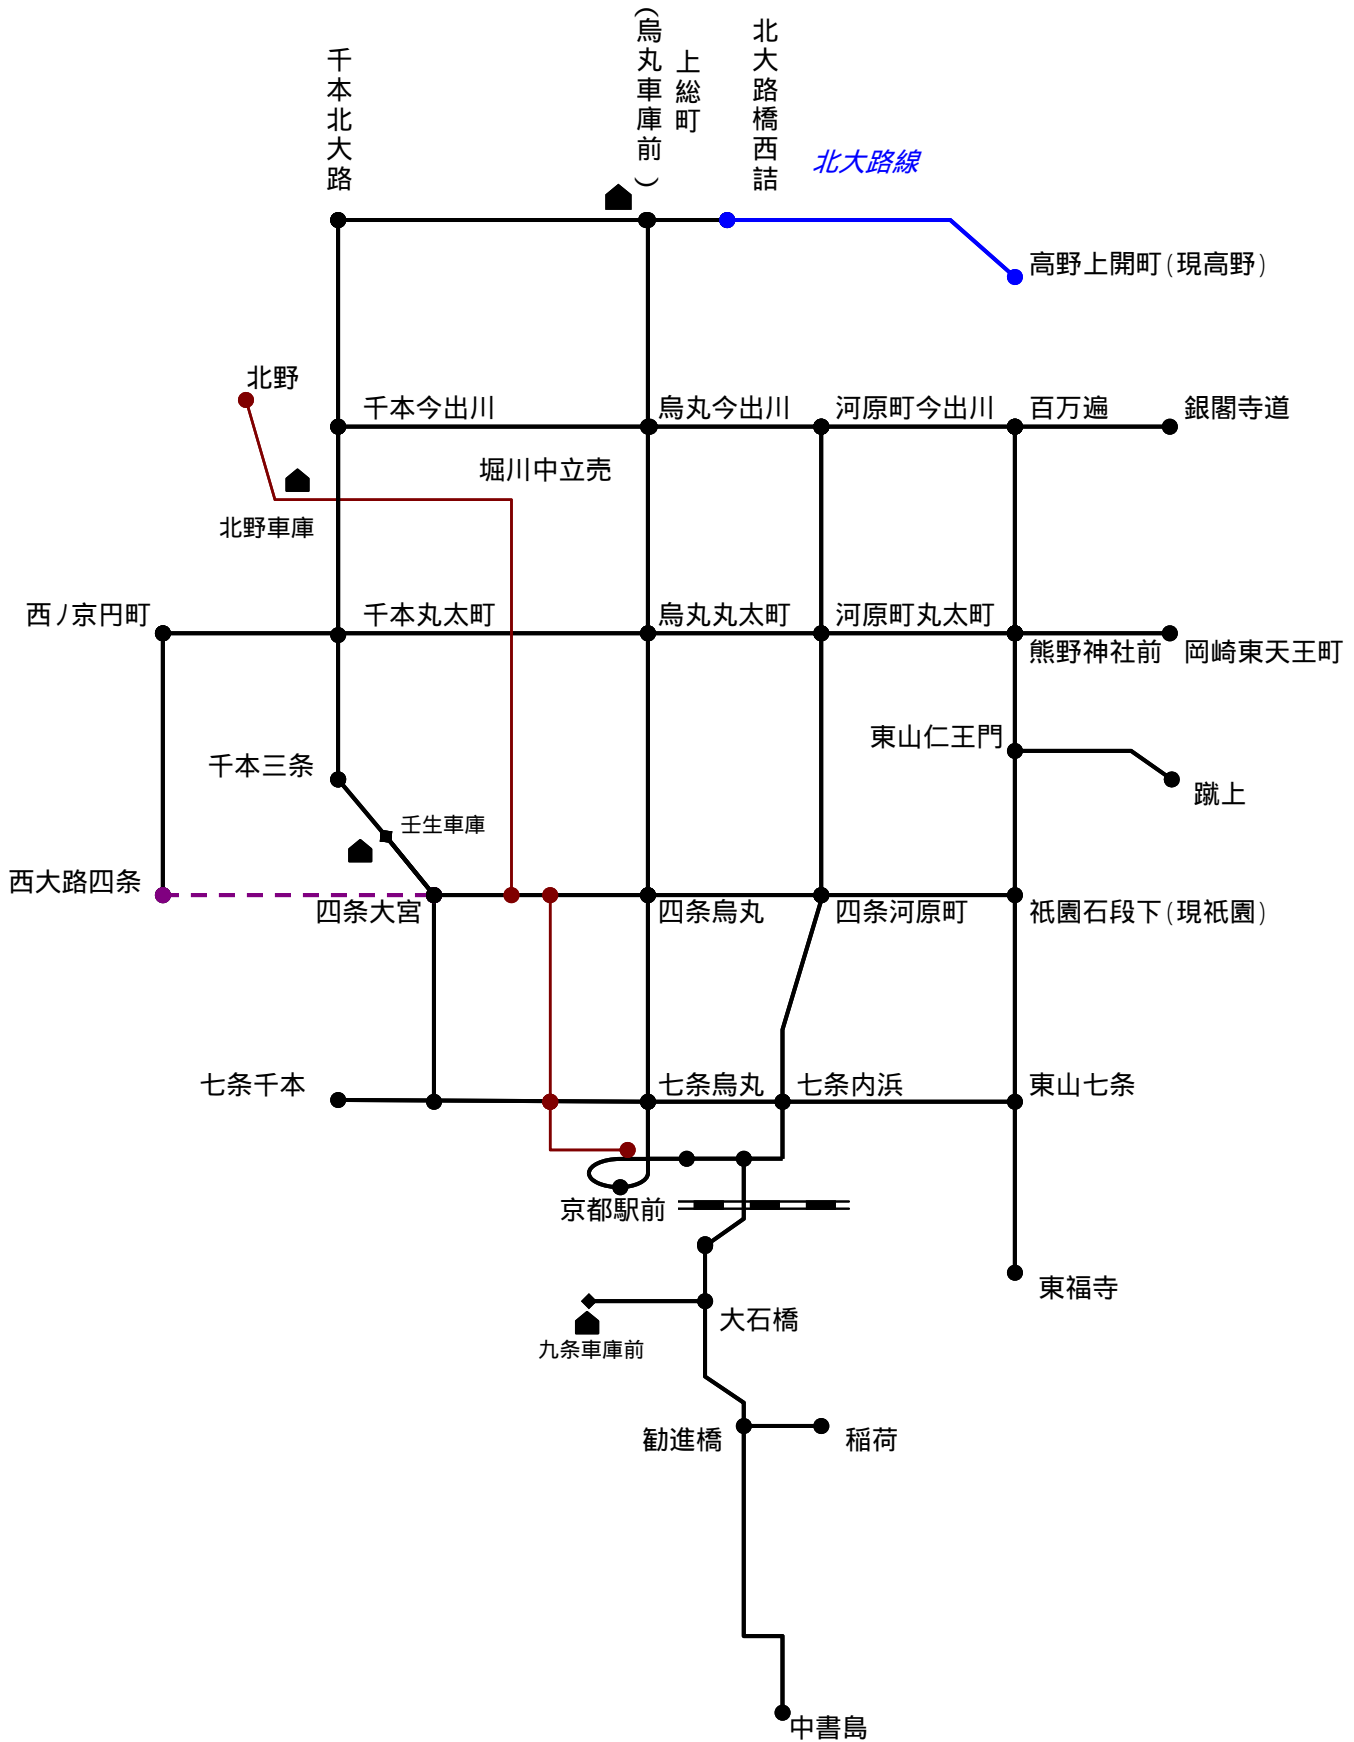

京都市電 路線

昭和2年4月21日

京都市電 路線

昭和2年4月22日

京都市電 路線

昭和3年1月13日

京都市電 路線

昭和3年11月5日

京都市電 路線

昭和3年11月21日

京都市電 路線

昭和4年1月16日

京都市電 路線

昭和4年5月14日

京都市電 路線

昭和4年12月10日

京都市電 路線

昭和5年2月27日

京都市電 路線

昭和5年5月28日

京都市電 路線

昭和6年9月18日

京都市電 路線

昭和7年4月1日

京都市電 路線

昭和8年8月5日

京都市電 路線

昭和9年10月1日

京都市電 路線

昭和9年10月11日