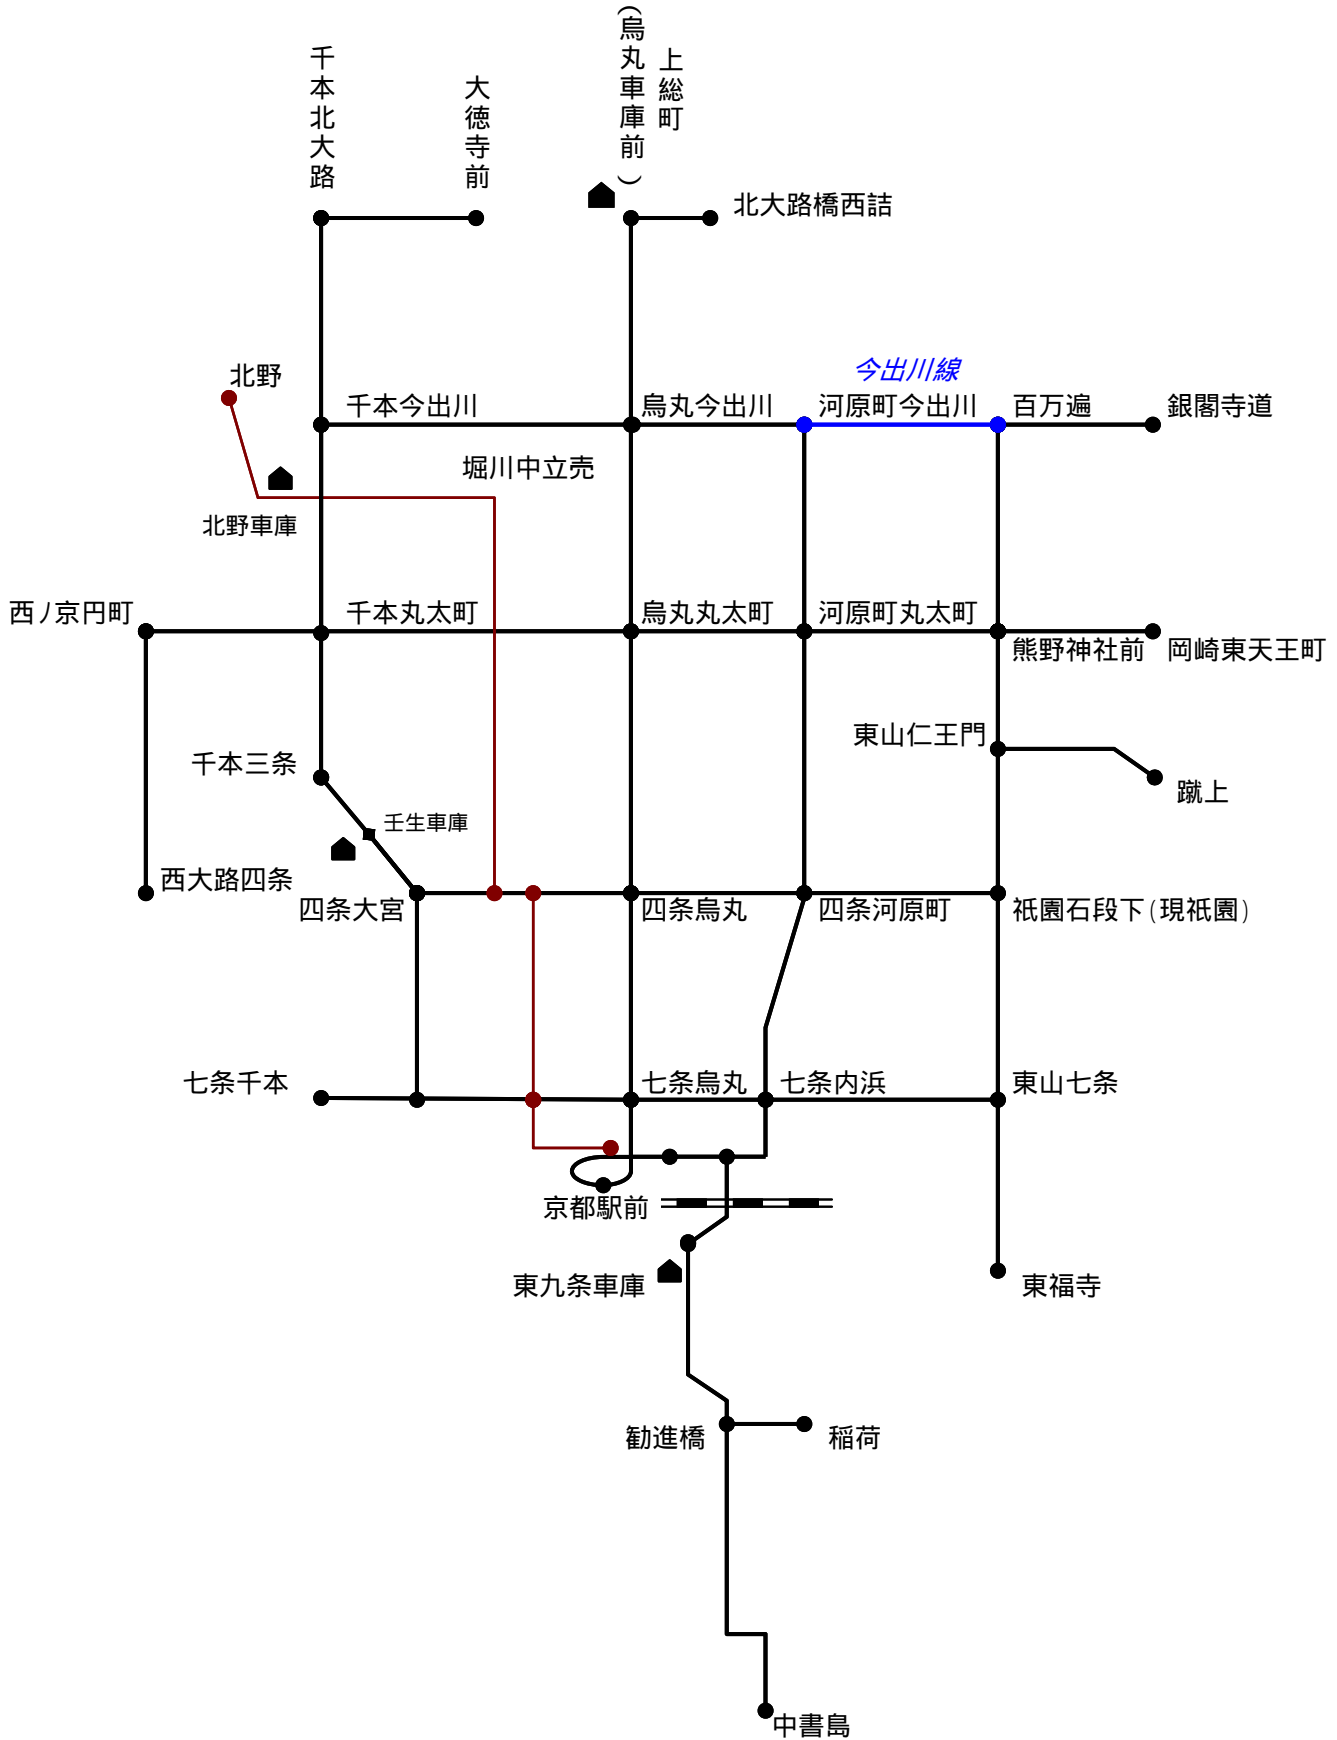

京都市電 路線

昭和2年4月21日

京都市電 路線

昭和2年4月22日

京都市電 路線

昭和3年1月13日

京都市電 路線

昭和3年11月5日

京都市電 路線

昭和3年11月21日

京都市電 路線

昭和4年1月16日

京都市電 路線

昭和4年5月14日

京都市電 路線

昭和4年12月10日

京都市電 路線

昭和5年2月27日

京都市電 路線

昭和5年5月28日

京都市電 路線

昭和6年9月18日

京都市電 路線

昭和7年4月1日

京都市電 路線

昭和8年8月5日

京都市電 路線

昭和9年10月1日

京都市電 路線

昭和9年10月11日