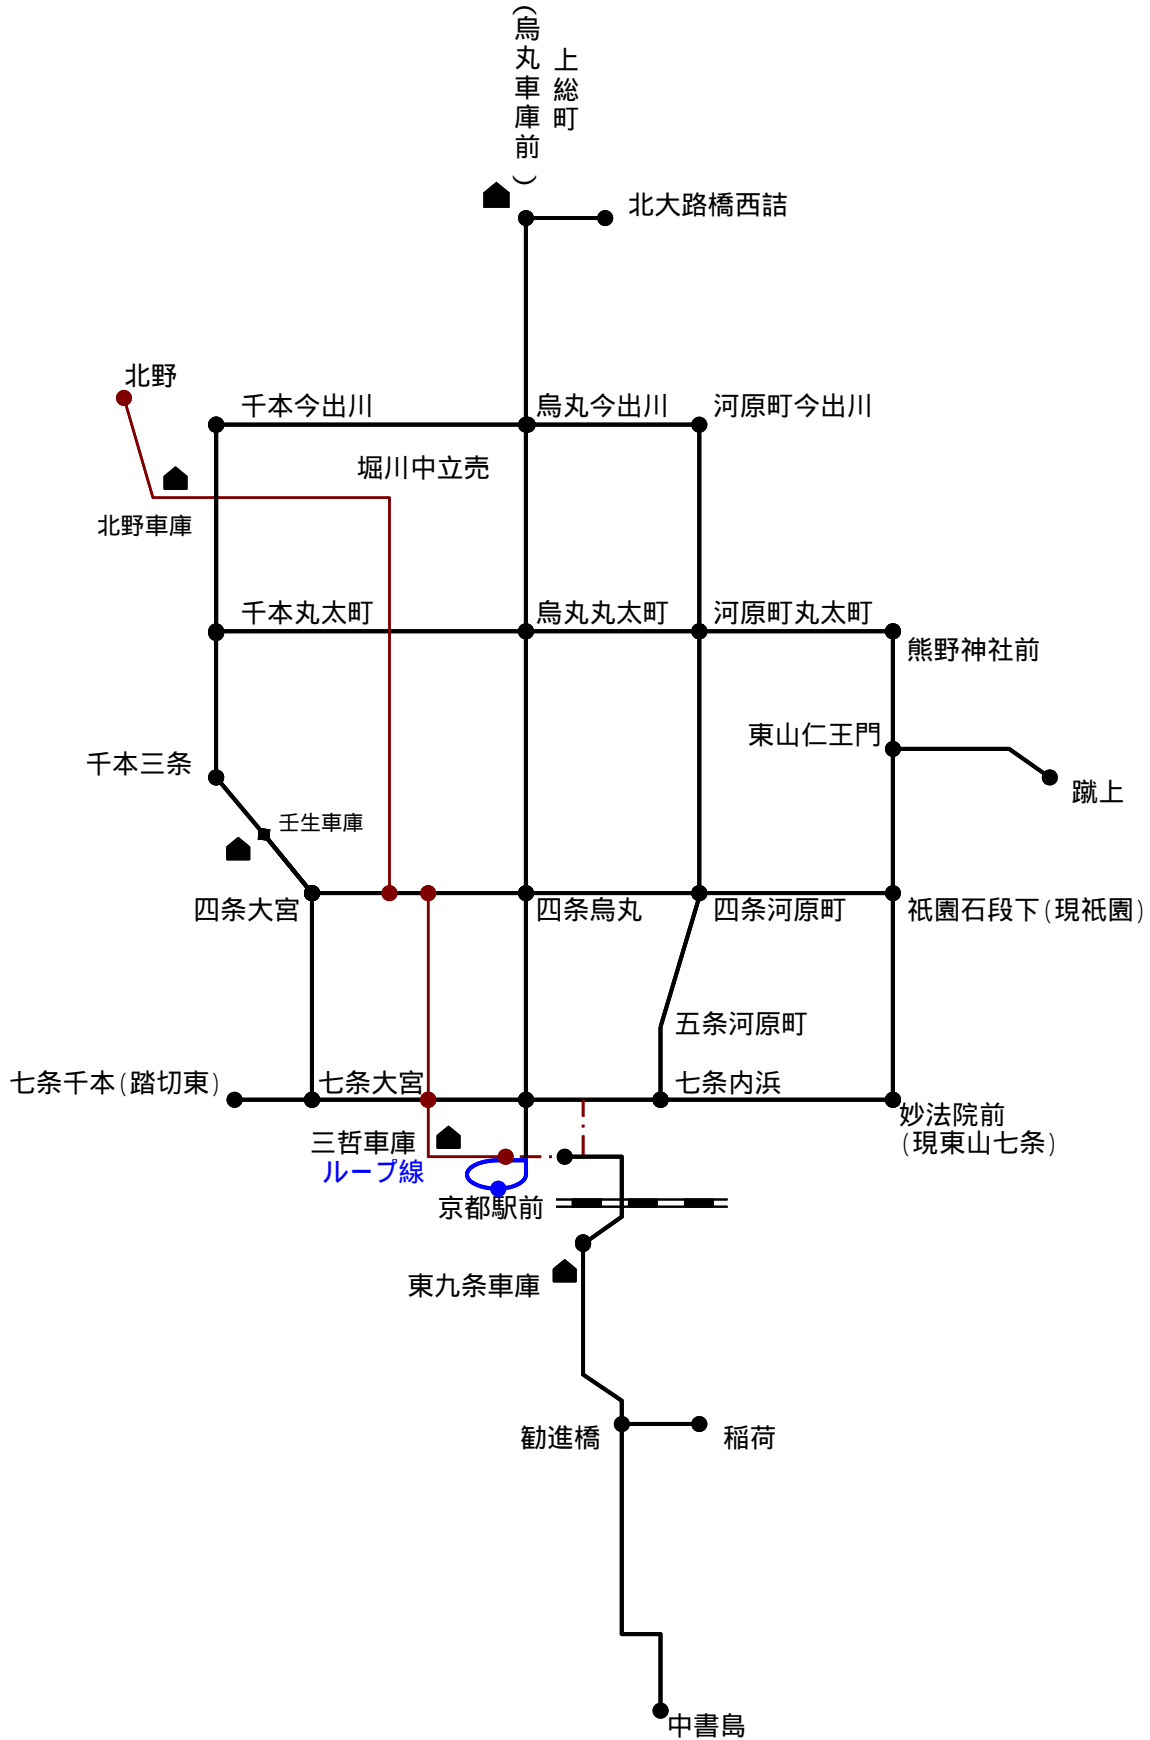

京都市電 路線

昭和2年4月21日

京都市電 路線

昭和2年4月22日

京都市電 路線

昭和3年1月13日

京都市電 路線

昭和3年11月5日

京都市電 路線

昭和3年11月21日

京都市電 路線

昭和4年1月16日

京都市電 路線

昭和4年5月14日

京都市電 路線

昭和4年12月10日

京都市電 路線

昭和5年2月27日

京都市電 路線

昭和5年5月28日

京都市電 路線

昭和6年9月18日

京都市電 路線

昭和7年4月1日

京都市電 路線

昭和8年8月5日

京都市電 路線

昭和9年10月1日

京都市電 路線

昭和9年10月11日