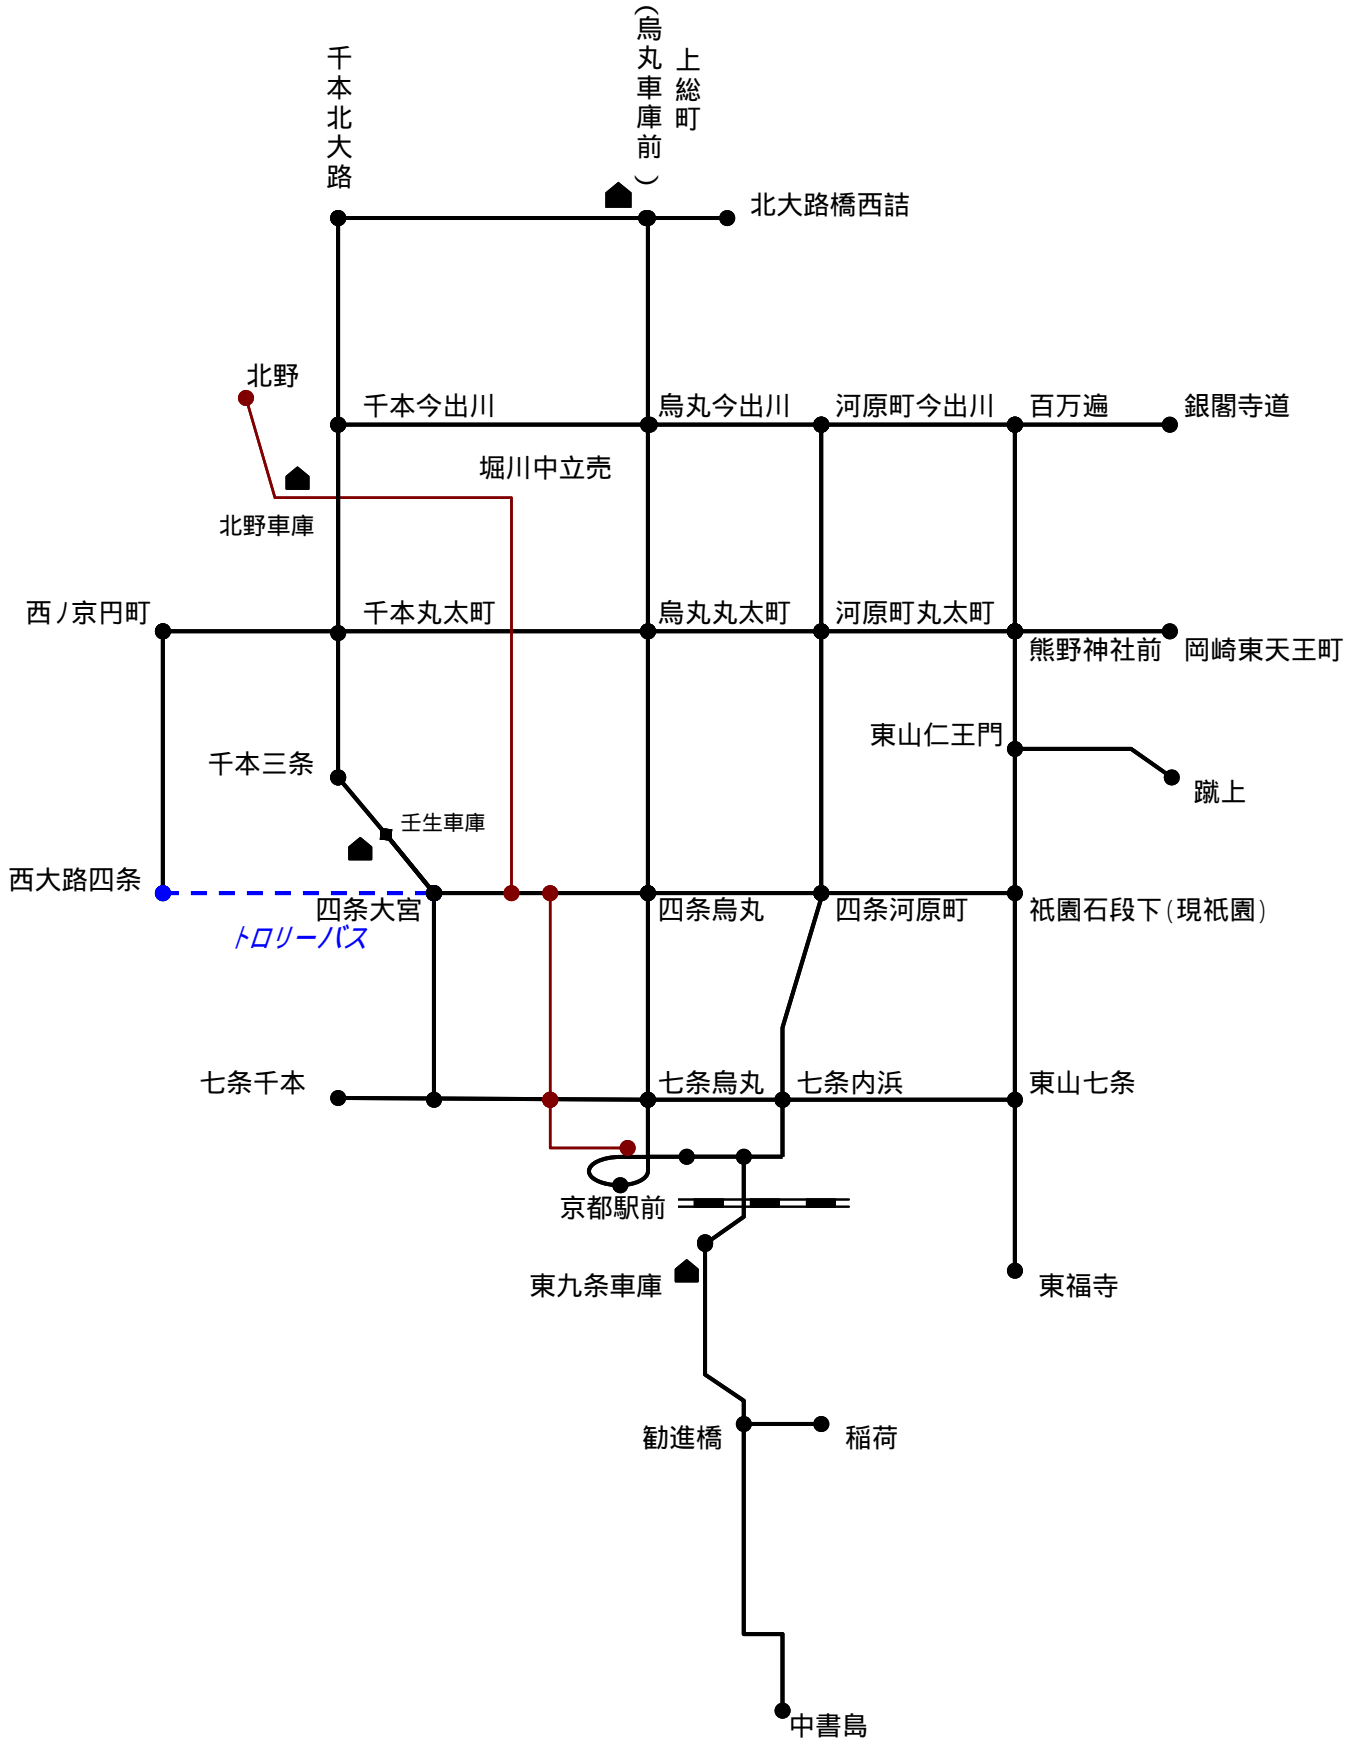

京都市電 路線

昭和2年4月21日

京都市電 路線

昭和2年4月22日

京都市電 路線

昭和3年1月13日

京都市電 路線

昭和3年11月5日

京都市電 路線

昭和3年11月21日

京都市電 路線

昭和4年1月16日

京都市電 路線

昭和4年5月14日

京都市電 路線

昭和4年12月10日

京都市電 路線

昭和5年2月27日

京都市電 路線

昭和5年5月28日

京都市電 路線

昭和6年9月18日

京都市電 路線

昭和7年4月1日

京都市電 路線

昭和8年8月5日

京都市電 路線

昭和9年10月1日

京都市電 路線

昭和9年10月11日