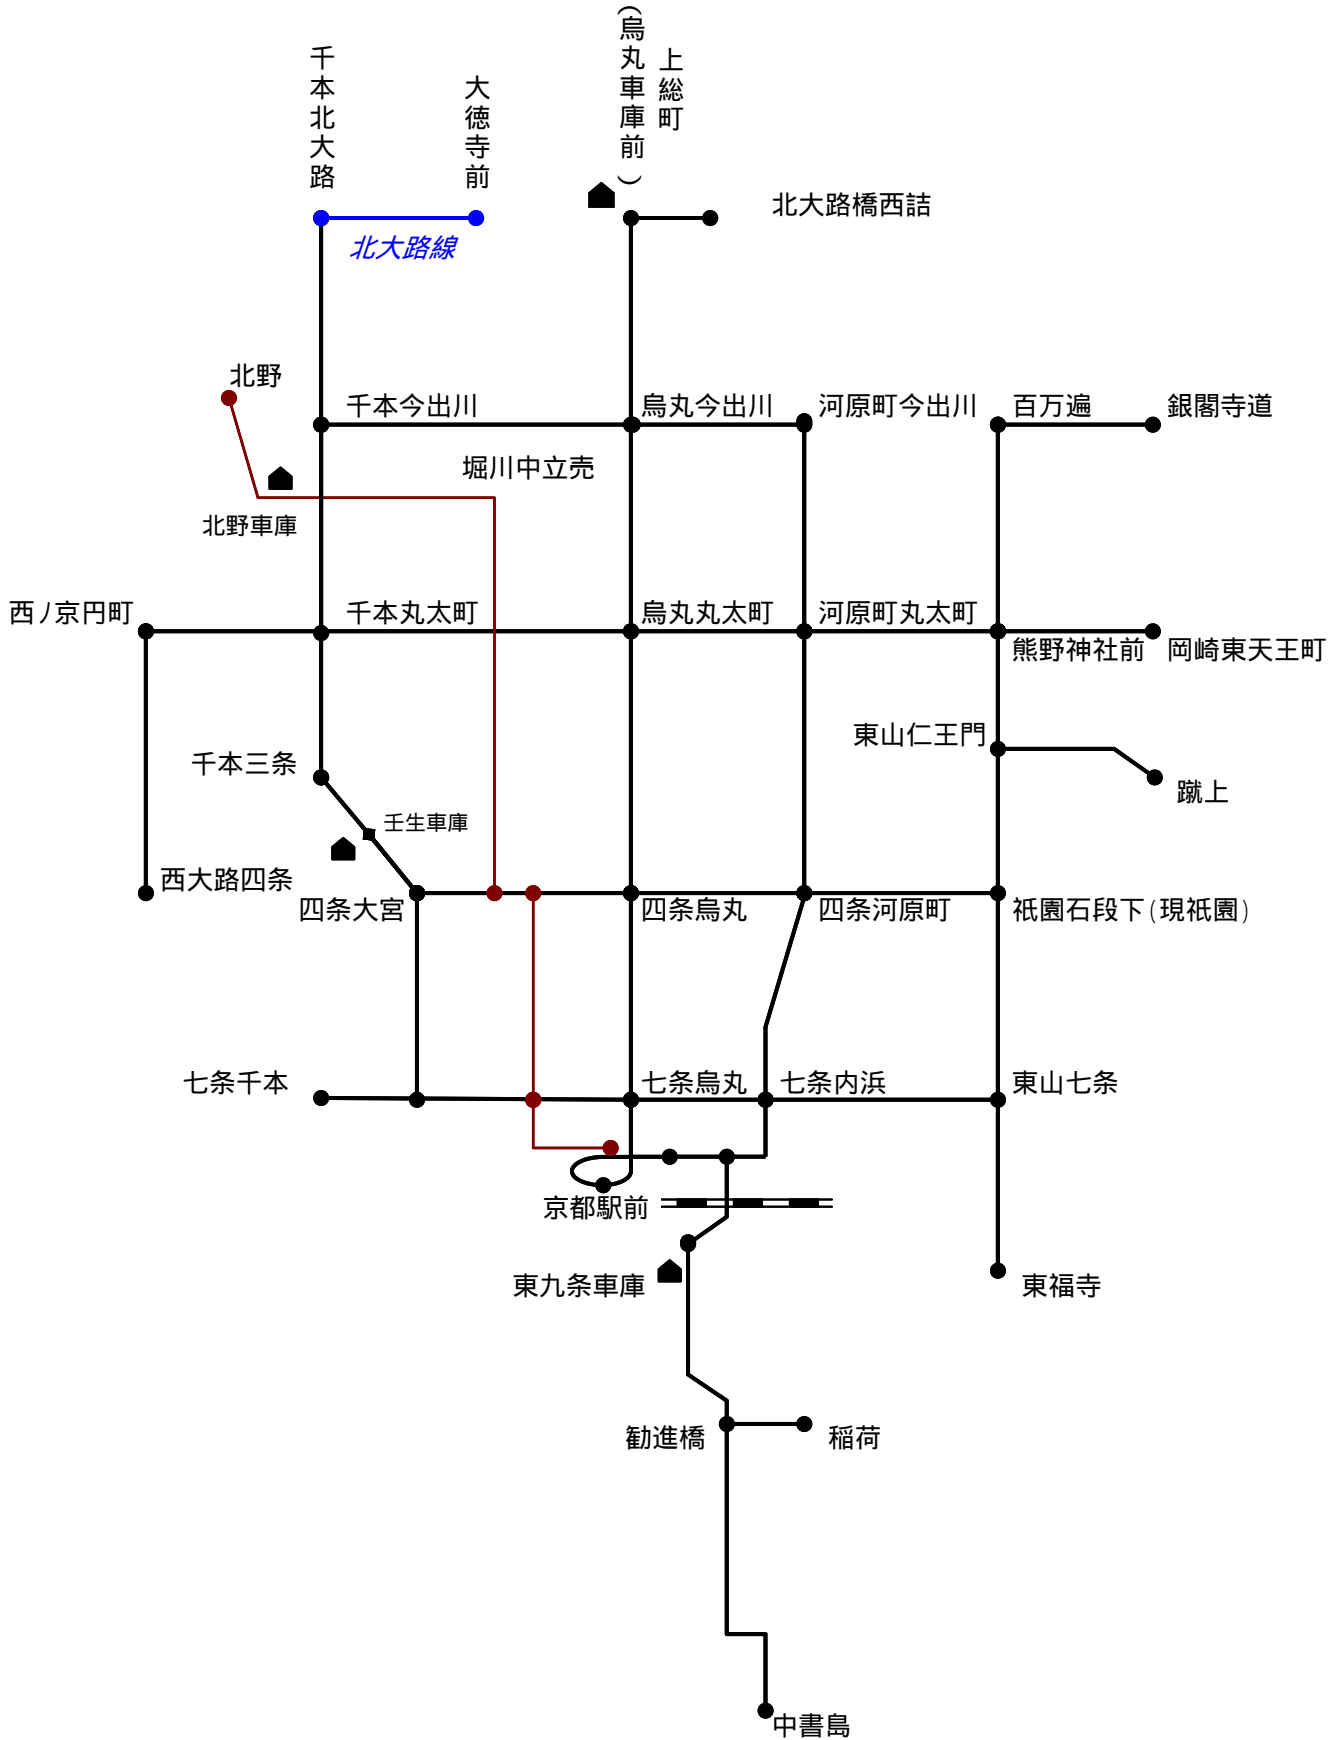

京都市電 路線

昭和2年4月21日

京都市電 路線

昭和2年4月22日

京都市電 路線

昭和3年1月13日

京都市電 路線

昭和3年11月5日

京都市電 路線

昭和3年11月21日

京都市電 路線

昭和4年1月16日

京都市電 路線

昭和4年5月14日

京都市電 路線

昭和4年12月10日

京都市電 路線

昭和5年2月27日

京都市電 路線

昭和5年5月28日

京都市電 路線

昭和6年9月18日

京都市電 路線

昭和7年4月1日

京都市電 路線

昭和8年8月5日

京都市電 路線

昭和9年10月1日

京都市電 路線

昭和9年10月11日