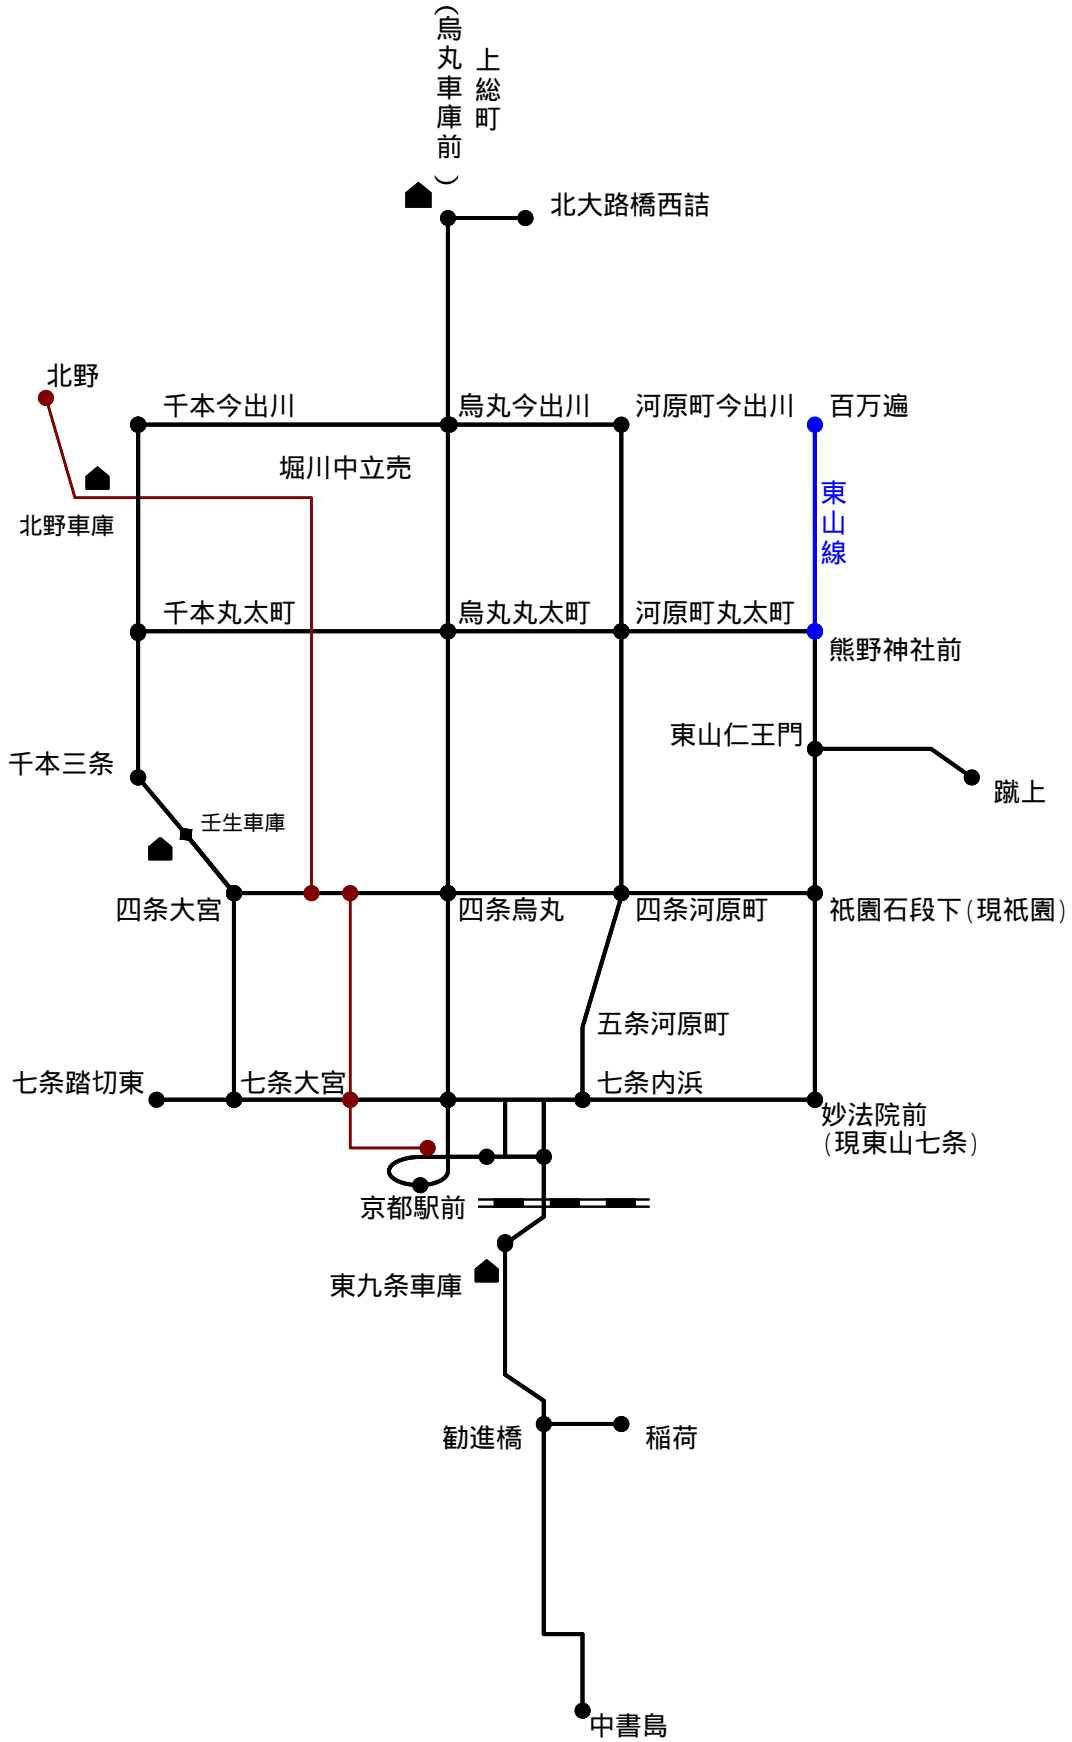

京都市電 路線

昭和2年4月21日

京都市電 路線

昭和2年4月22日

京都市電 路線

昭和3年1月13日

京都市電 路線

昭和3年11月5日

京都市電 路線

昭和3年11月21日

京都市電 路線

昭和4年1月16日

京都市電 路線

昭和4年5月14日

京都市電 路線

昭和4年12月10日

京都市電 路線

昭和5年2月27日

京都市電 路線

昭和5年5月28日

京都市電 路線

昭和6年9月18日

京都市電 路線

昭和7年4月1日

京都市電 路線

昭和8年8月5日

京都市電 路線

昭和9年10月1日

京都市電 路線

昭和9年10月11日