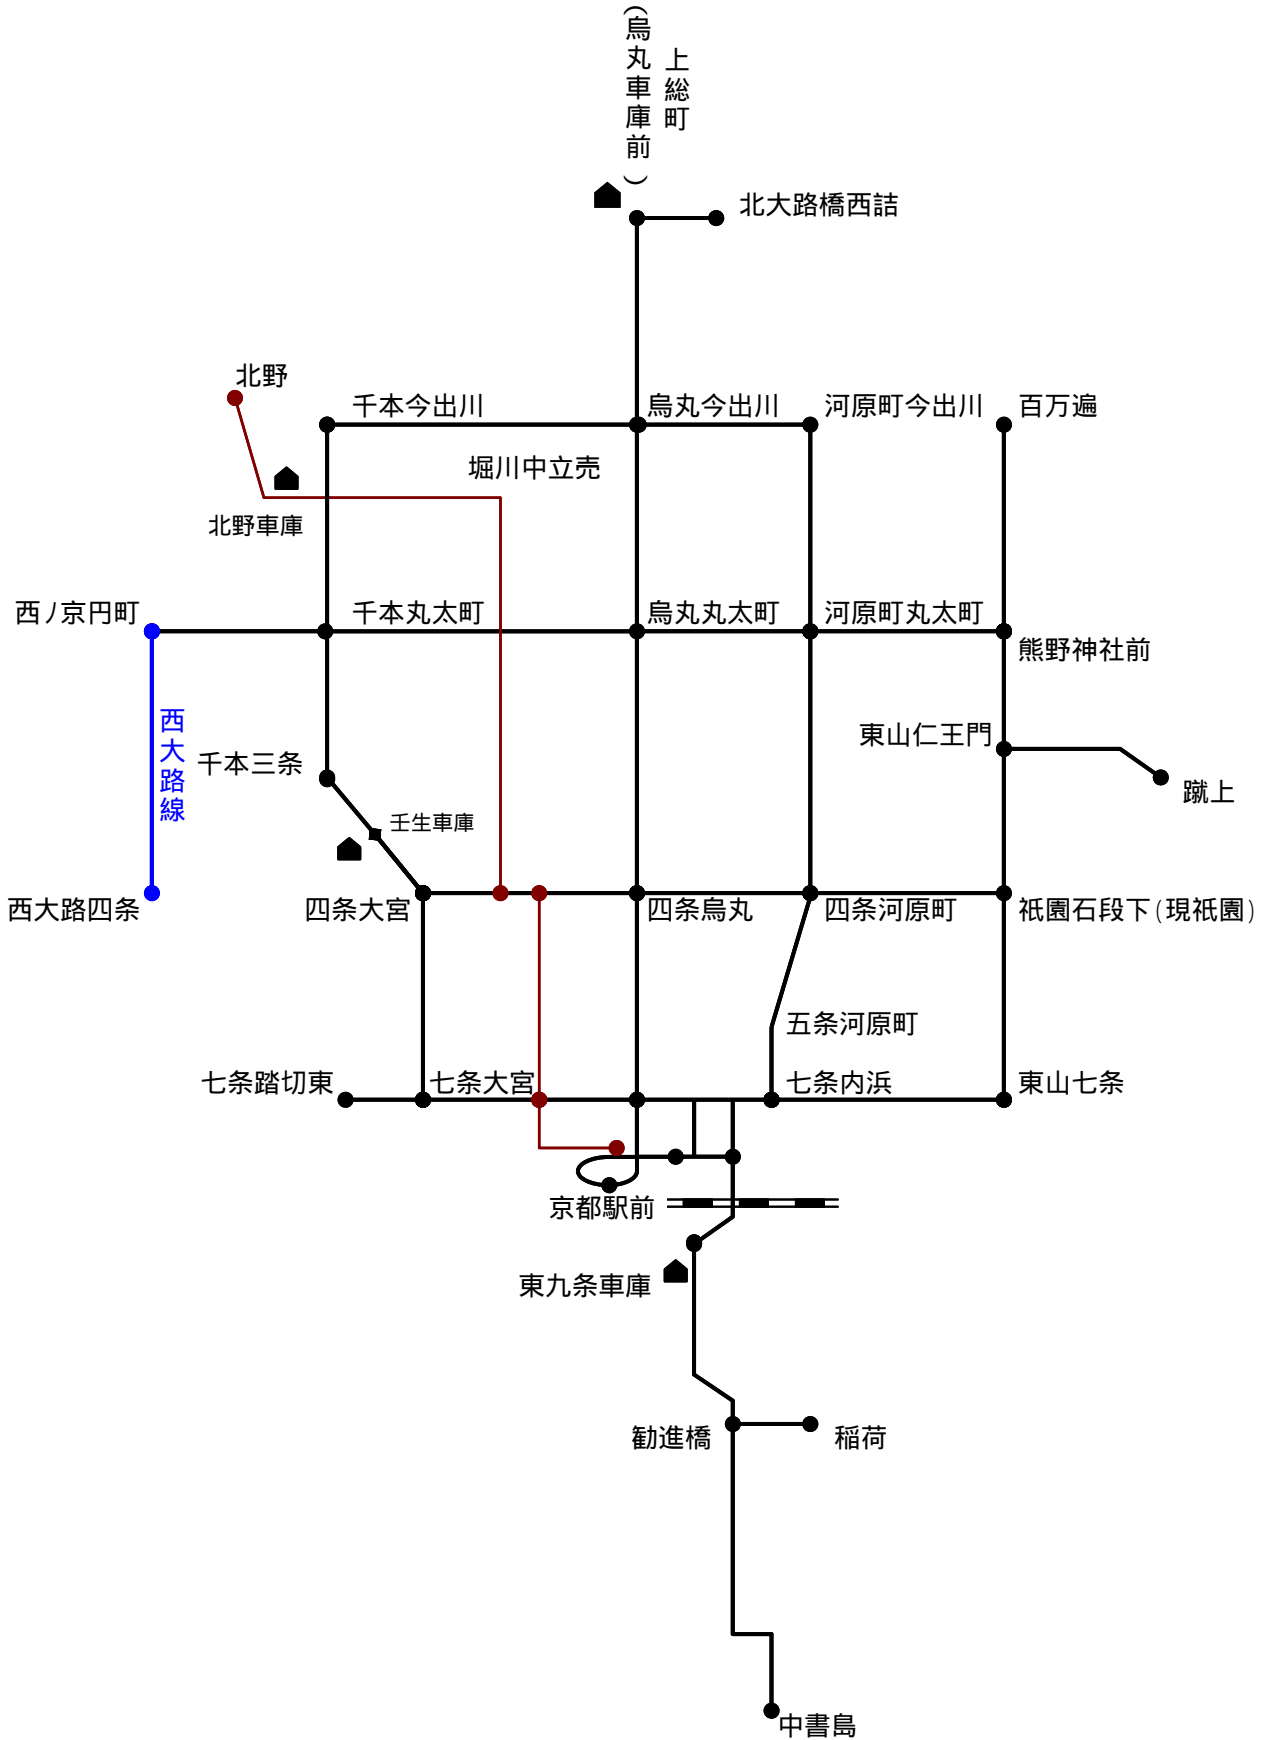

京都市電 路線

昭和2年4月21日

京都市電 路線

昭和2年4月22日

京都市電 路線

昭和3年1月13日

京都市電 路線

昭和3年11月5日

京都市電 路線

昭和3年11月21日

京都市電 路線

昭和4年1月16日

京都市電 路線

昭和4年5月14日

京都市電 路線

昭和4年12月10日

京都市電 路線

昭和5年2月27日

京都市電 路線

昭和5年5月28日

京都市電 路線

昭和6年9月18日

京都市電 路線

昭和7年4月1日

京都市電 路線

昭和8年8月5日

京都市電 路線

昭和9年10月1日

京都市電 路線

昭和9年10月11日