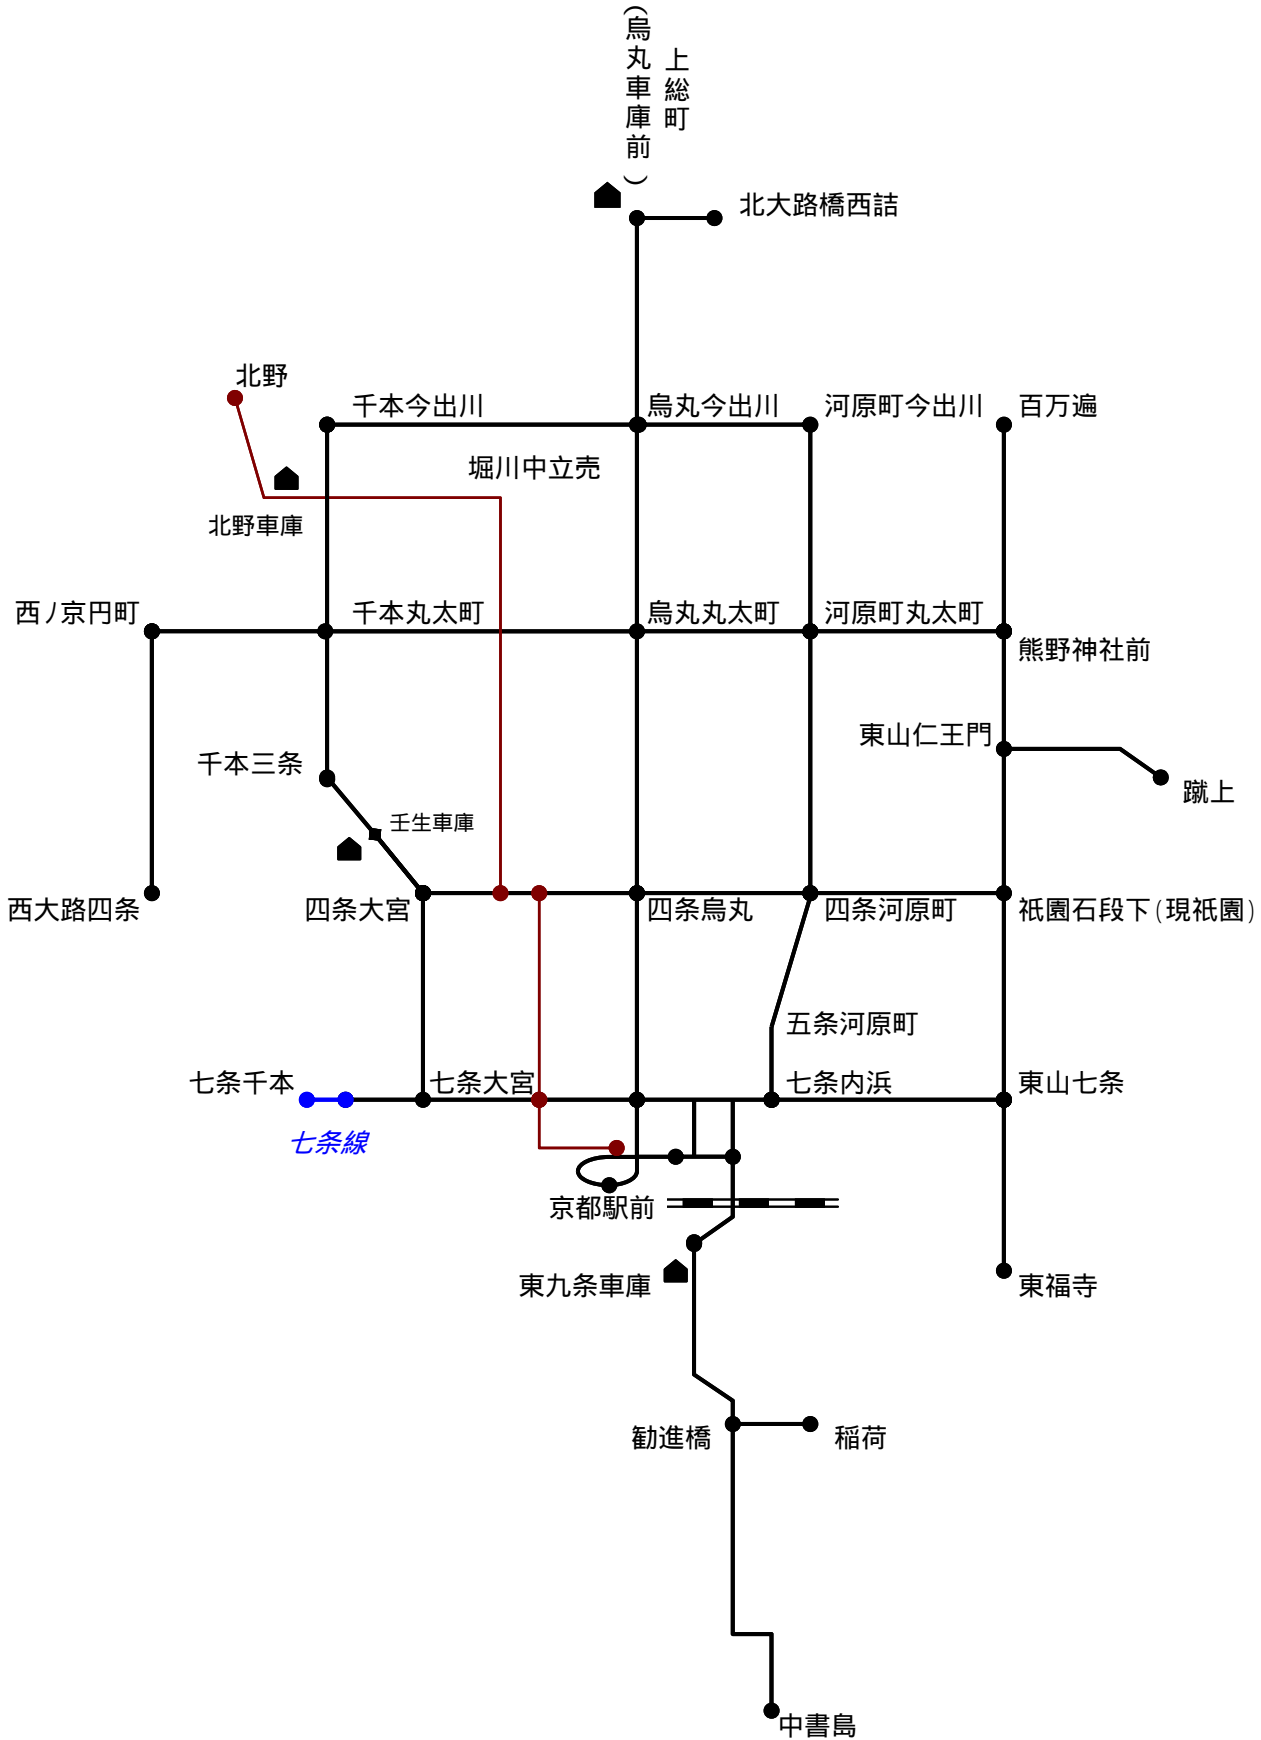

京都市電 路線

昭和2年4月21日

京都市電 路線

昭和2年4月22日

京都市電 路線

昭和3年1月13日

京都市電 路線

昭和3年11月5日

京都市電 路線

昭和3年11月21日

京都市電 路線

昭和4年1月16日

京都市電 路線

昭和4年5月14日

京都市電 路線

昭和4年12月10日

京都市電 路線

昭和5年2月27日

京都市電 路線

昭和5年5月28日

京都市電 路線

昭和6年9月18日

京都市電 路線

昭和7年4月1日

京都市電 路線

昭和8年8月5日

京都市電 路線

昭和9年10月1日

京都市電 路線

昭和9年10月11日