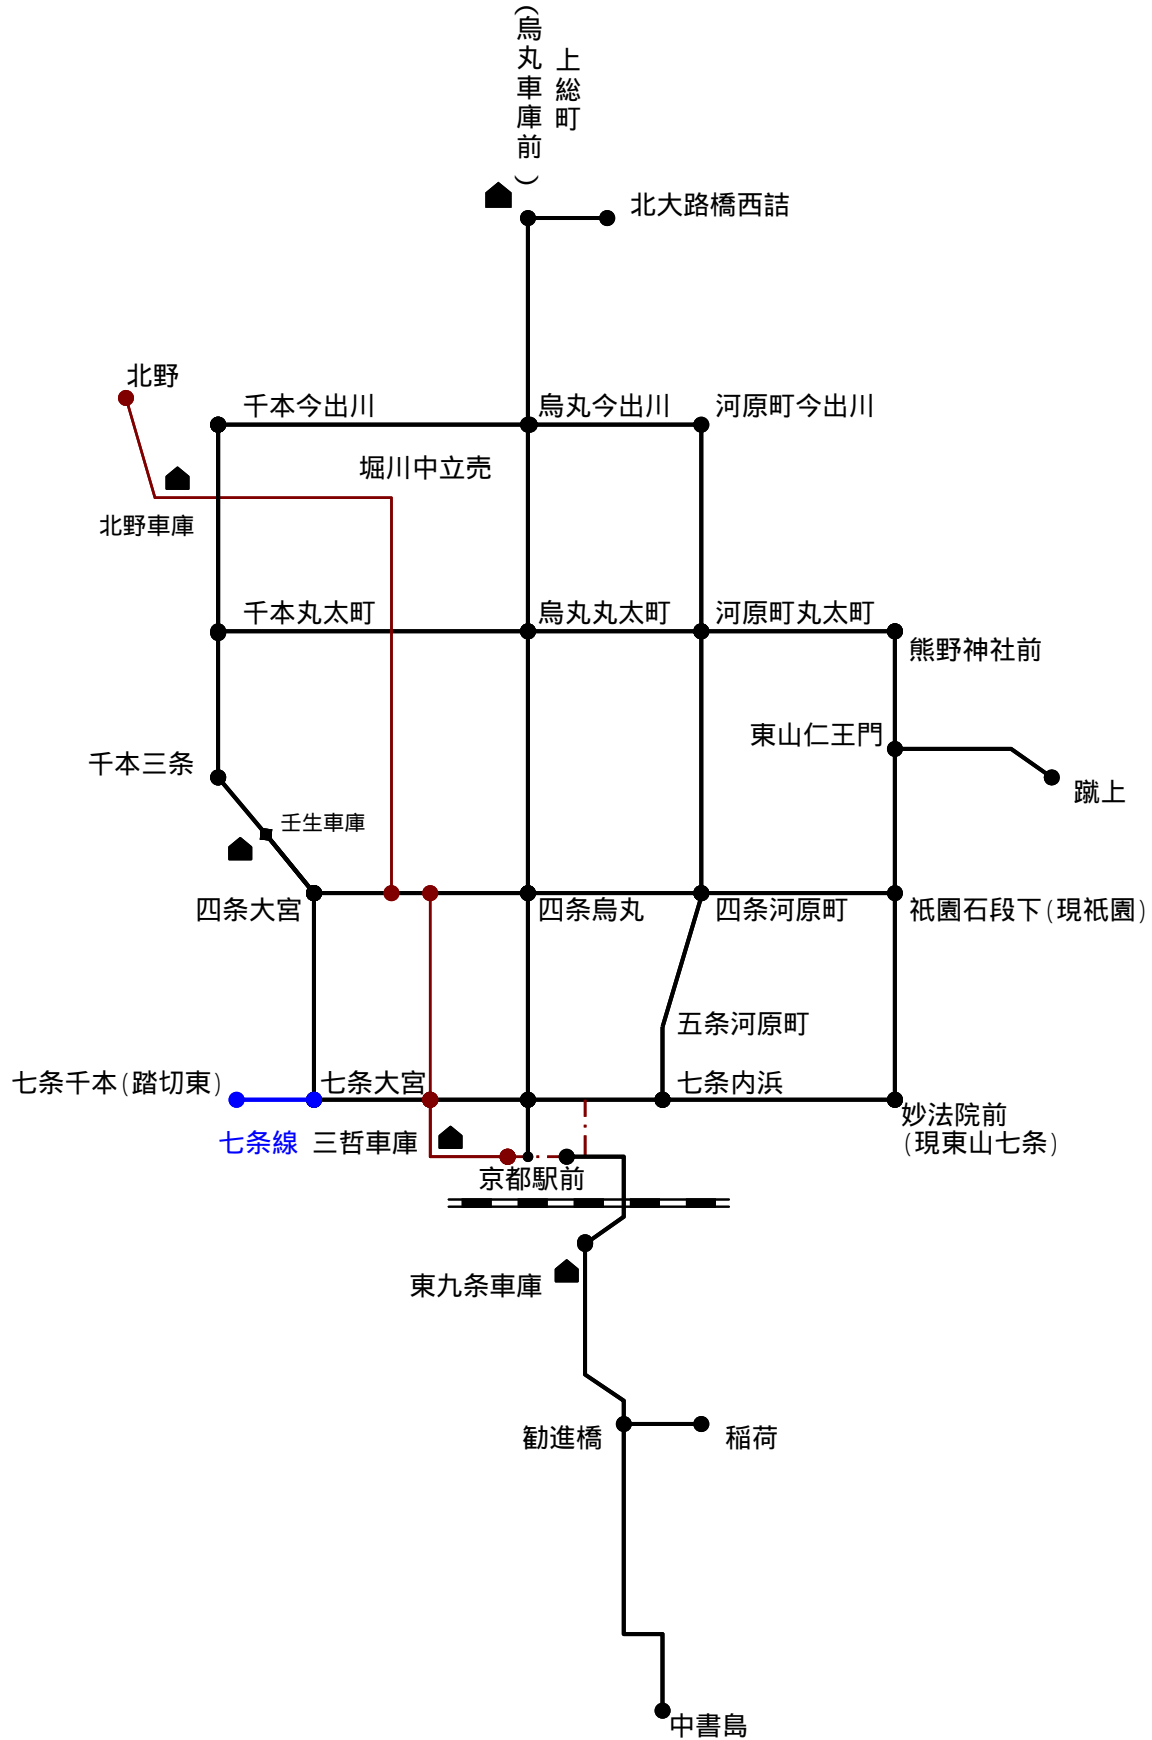

京都市電 路線

昭和2年4月21日

京都市電 路線

昭和2年4月22日

京都市電 路線

昭和3年1月13日

京都市電 路線

昭和3年11月5日

京都市電 路線

昭和3年11月21日

京都市電 路線

昭和4年1月16日

京都市電 路線

昭和4年5月14日

京都市電 路線

昭和4年12月10日

京都市電 路線

昭和5年2月27日

京都市電 路線

昭和5年5月28日

京都市電 路線

昭和6年9月18日

京都市電 路線

昭和7年4月1日

京都市電 路線

昭和8年8月5日

京都市電 路線

昭和9年10月1日

京都市電 路線

昭和9年10月11日