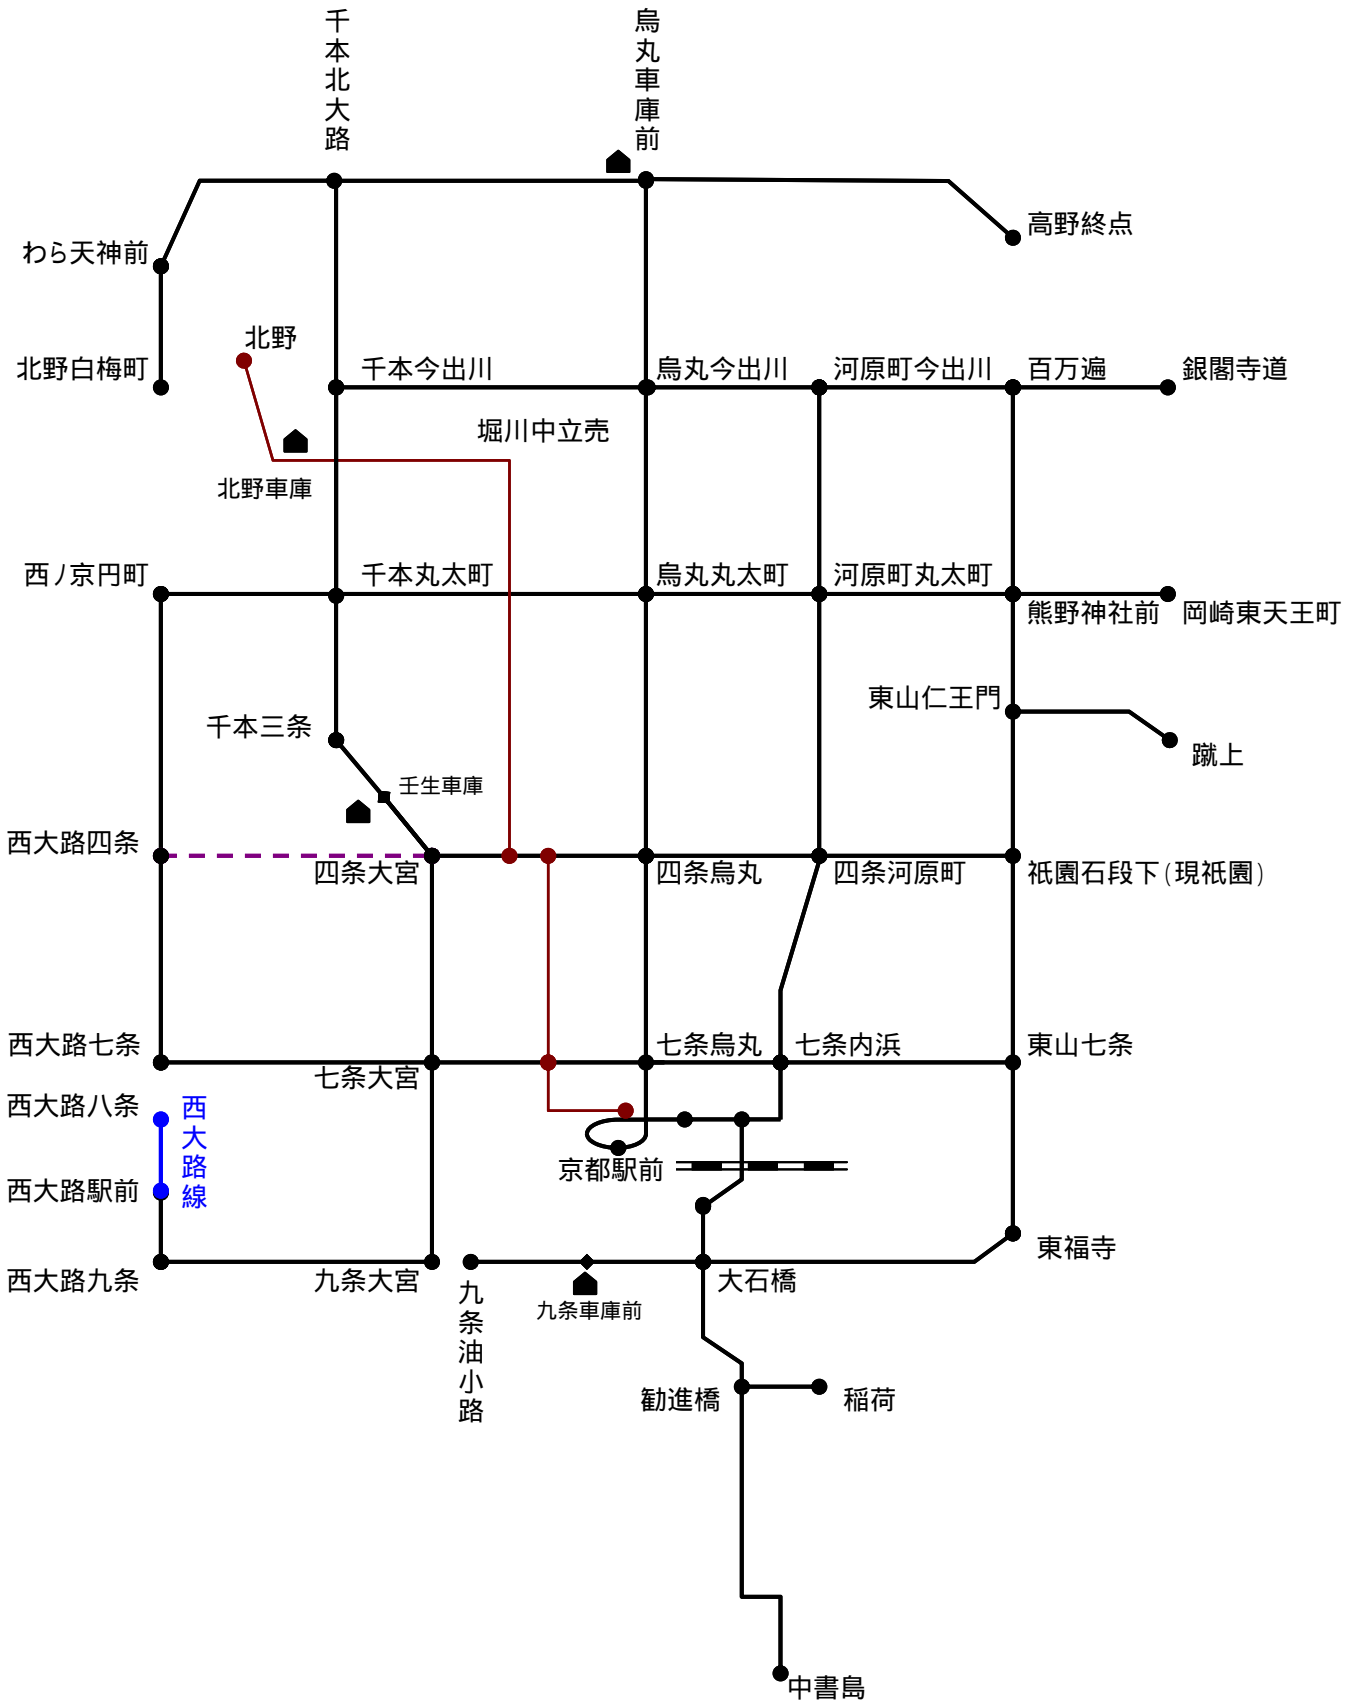

京都市電 路線

昭和12年11月22日

京都市電 路線

昭和13年9月16日

京都市電 路線

昭和13年12月22日

京都市電 路線

昭和14年2月21日

京都市電 路線

昭和14年7月5日

京都市電 路線

昭和19年9月21日

京都市電 路線

昭和20年2月1日

京都市電 路線

昭和20年2月2日

京都市電 路線

昭和20年8月3日

京都市電 路線

昭和22年3月31日

京都市電 路線

昭和24年7月1日

京都市電 路線

昭和27年9月20日