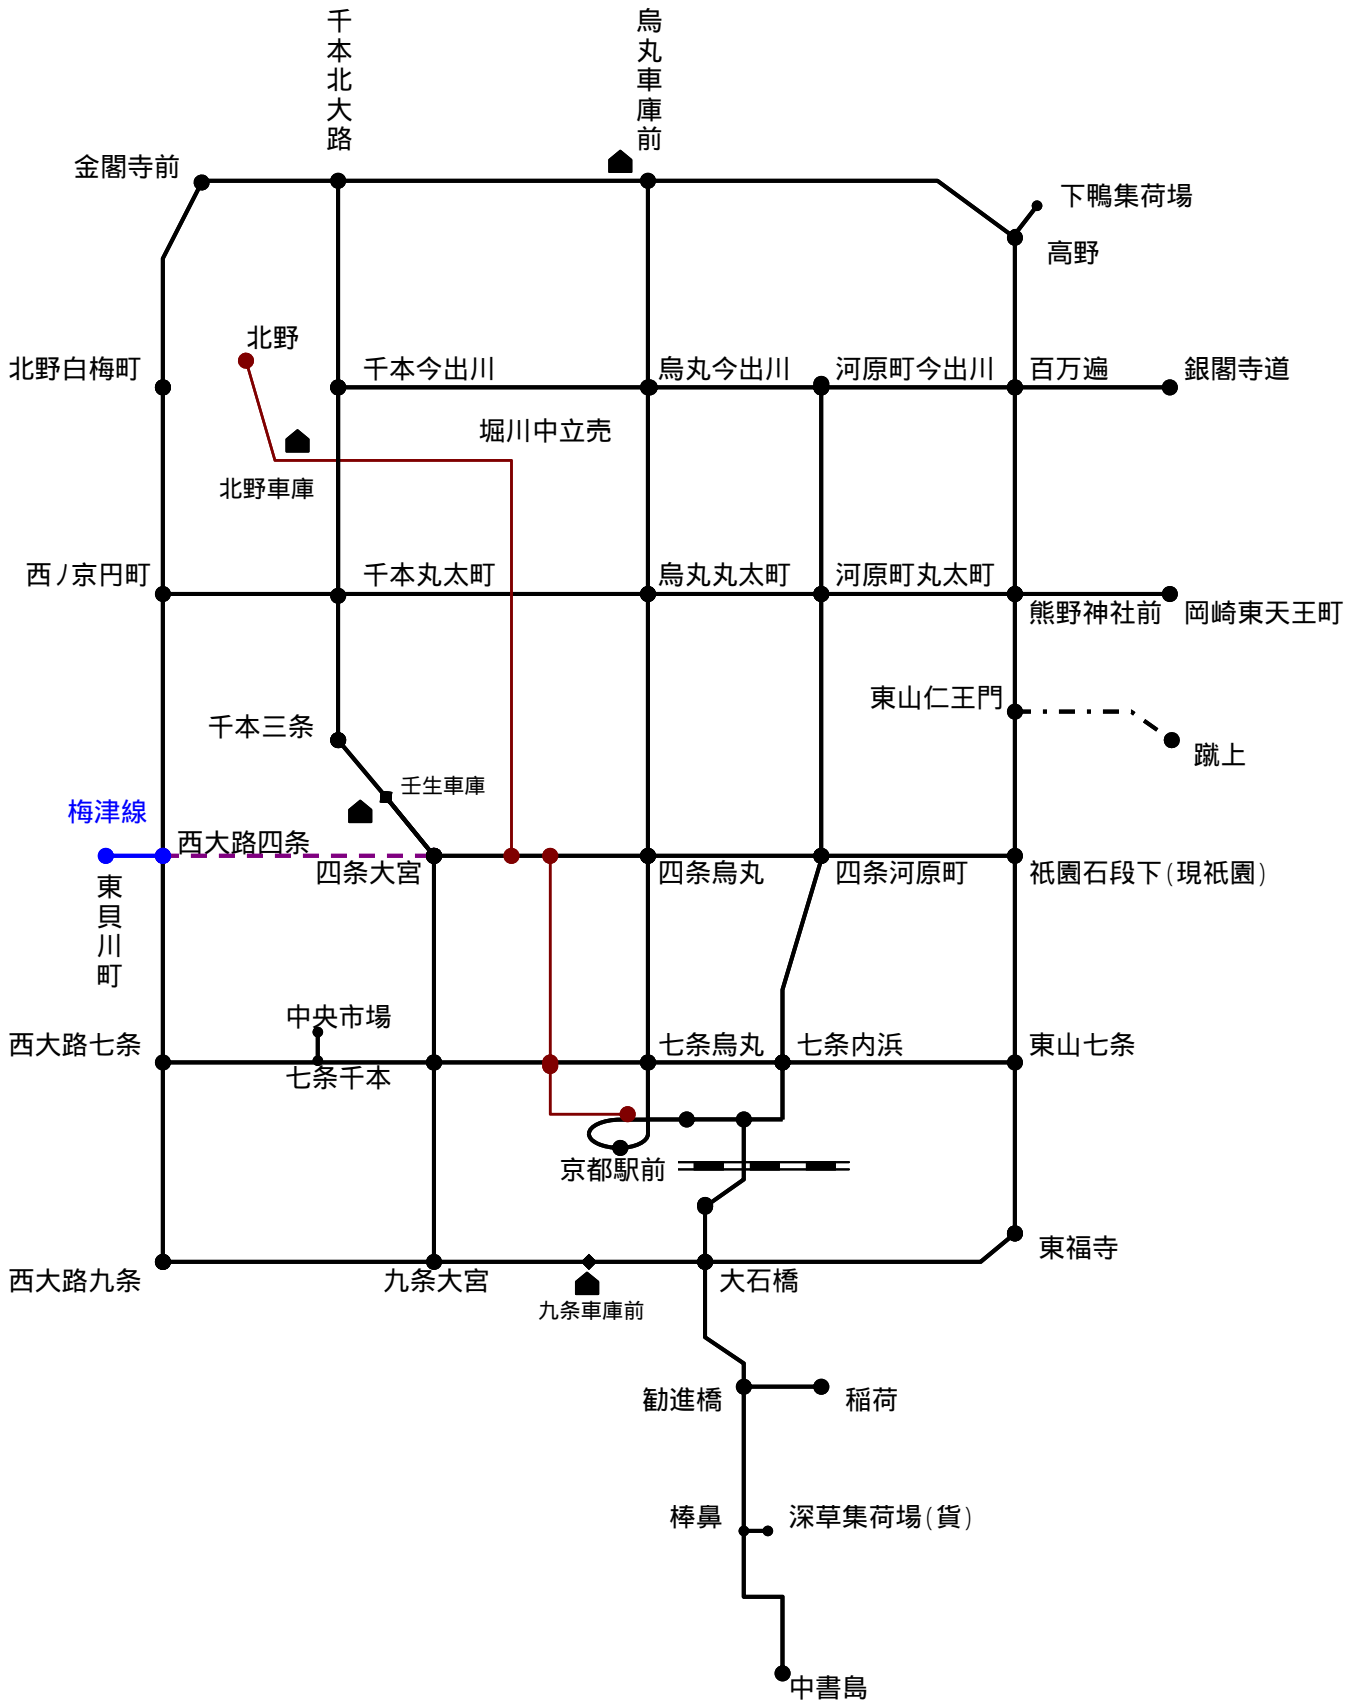

京都市電 路線

昭和12年11月22日

京都市電 路線

昭和13年9月16日

京都市電 路線

昭和13年12月22日

京都市電 路線

昭和14年2月21日

京都市電 路線

昭和14年7月5日

京都市電 路線

昭和19年9月21日

京都市電 路線

昭和20年2月1日

京都市電 路線

昭和20年2月2日

京都市電 路線

昭和20年8月3日

京都市電 路線

昭和22年3月31日

京都市電 路線

昭和24年7月1日

京都市電 路線

昭和27年9月20日