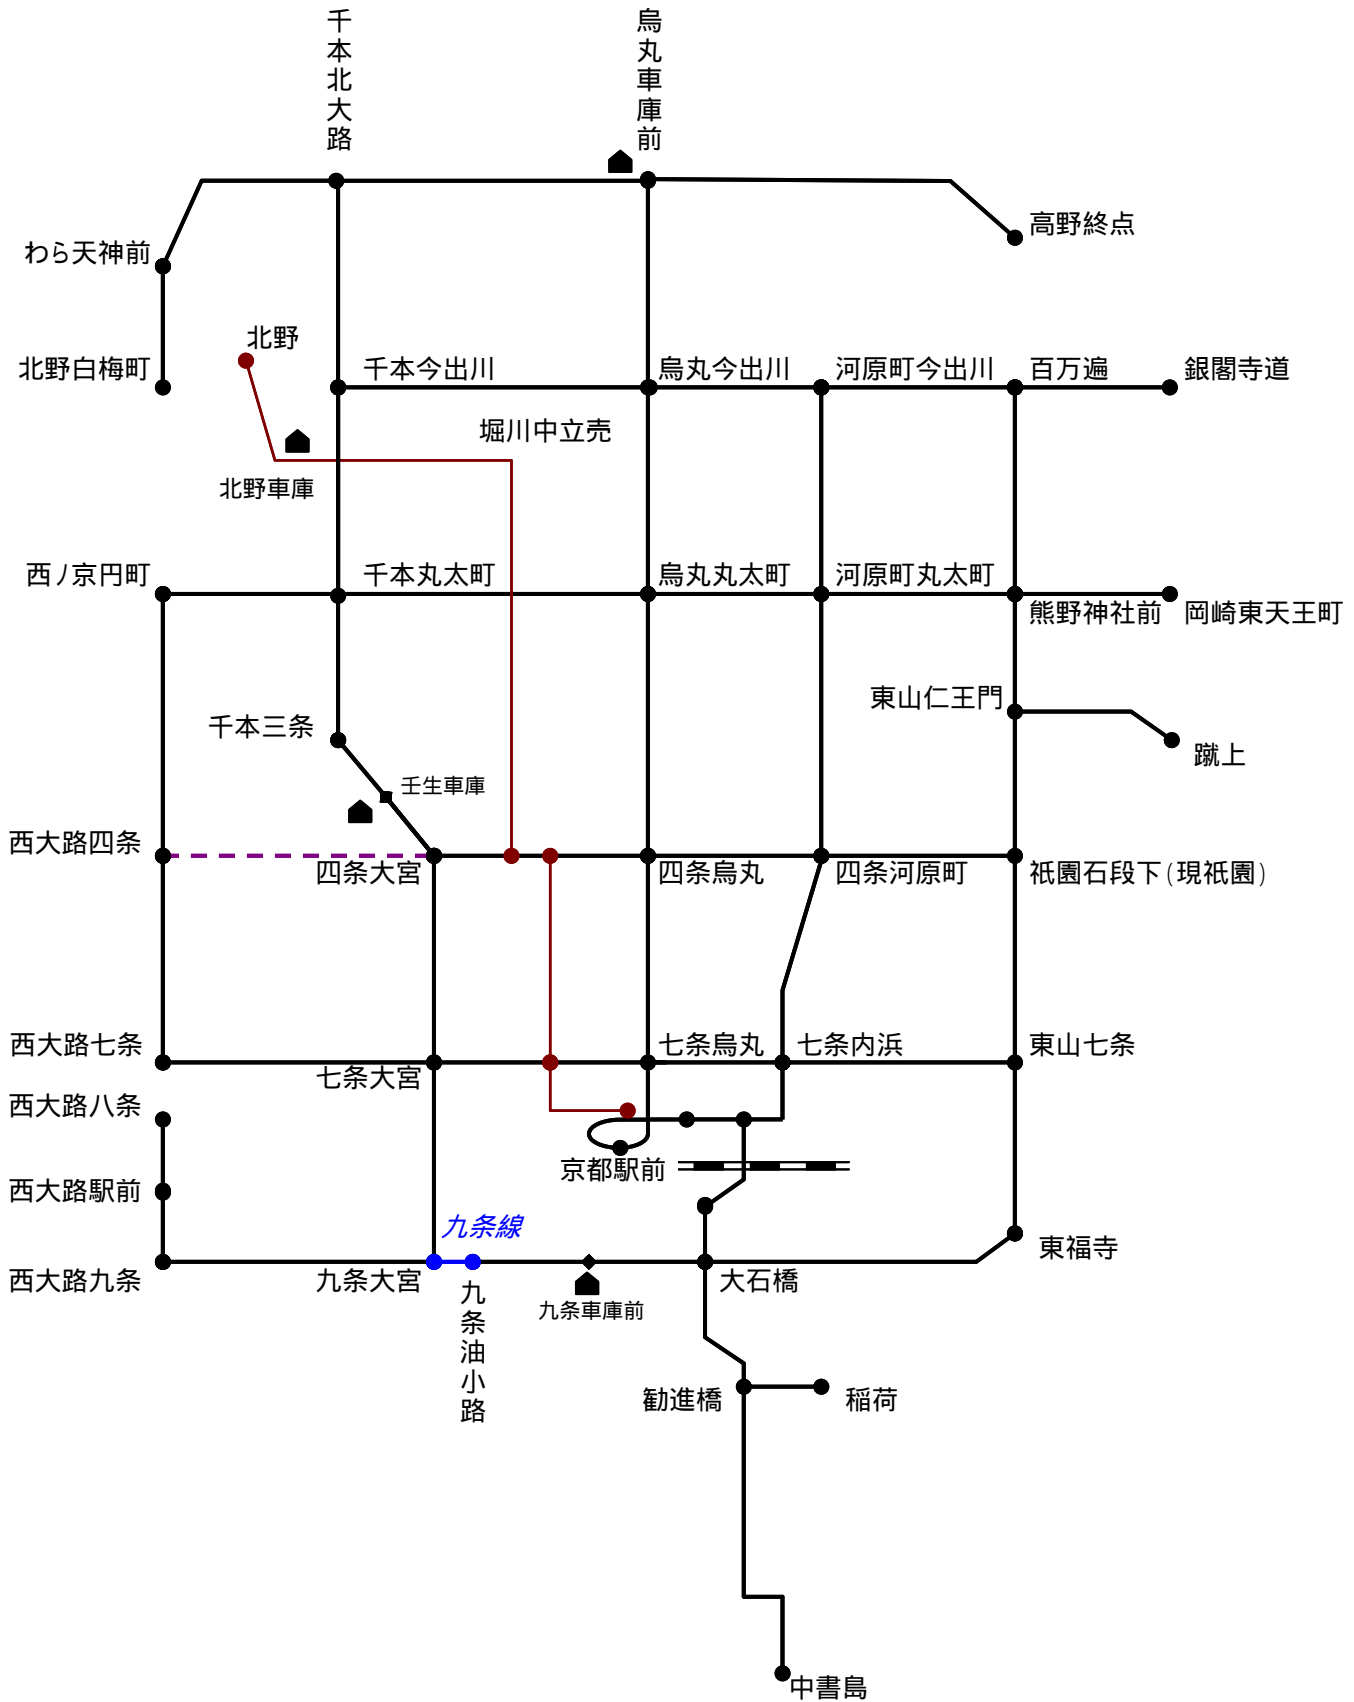

京都市電 路線

昭和12年11月22日

京都市電 路線

昭和13年9月16日

京都市電 路線

昭和13年12月22日

京都市電 路線

昭和14年2月21日

京都市電 路線

昭和14年7月5日

京都市電 路線

昭和19年9月21日

京都市電 路線

昭和20年2月1日

京都市電 路線

昭和20年2月2日

京都市電 路線

昭和20年8月3日

京都市電 路線

昭和22年3月31日

京都市電 路線

昭和24年7月1日

京都市電 路線

昭和27年9月20日