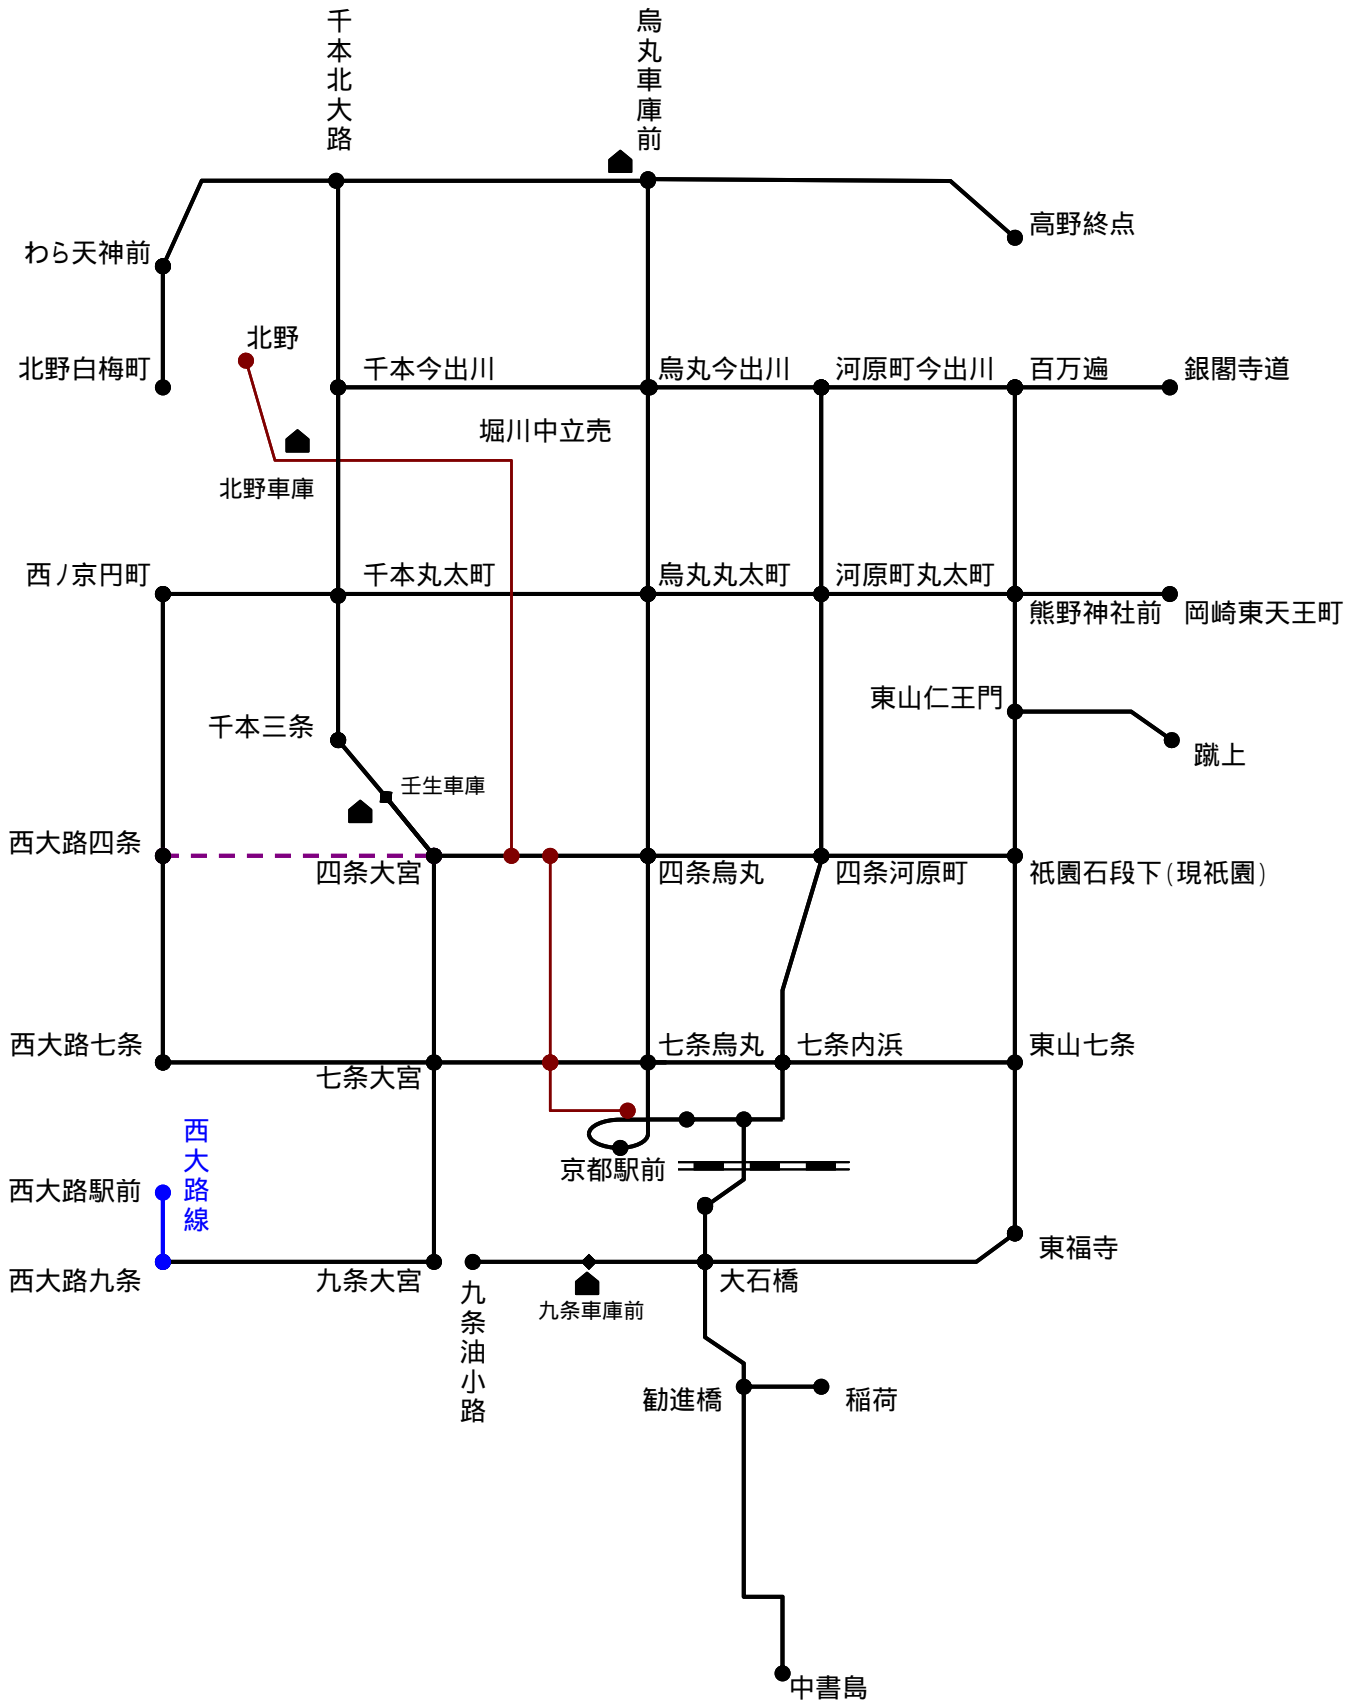

京都市電 路線

昭和12年11月22日

京都市電 路線

昭和13年9月16日

京都市電 路線

昭和13年12月22日

京都市電 路線

昭和14年2月21日

京都市電 路線

昭和14年7月5日

京都市電 路線

昭和19年9月21日

京都市電 路線

昭和20年2月1日

京都市電 路線

昭和20年2月2日

京都市電 路線

昭和20年8月3日

京都市電 路線

昭和22年3月31日

京都市電 路線

昭和24年7月1日

京都市電 路線

昭和27年9月20日