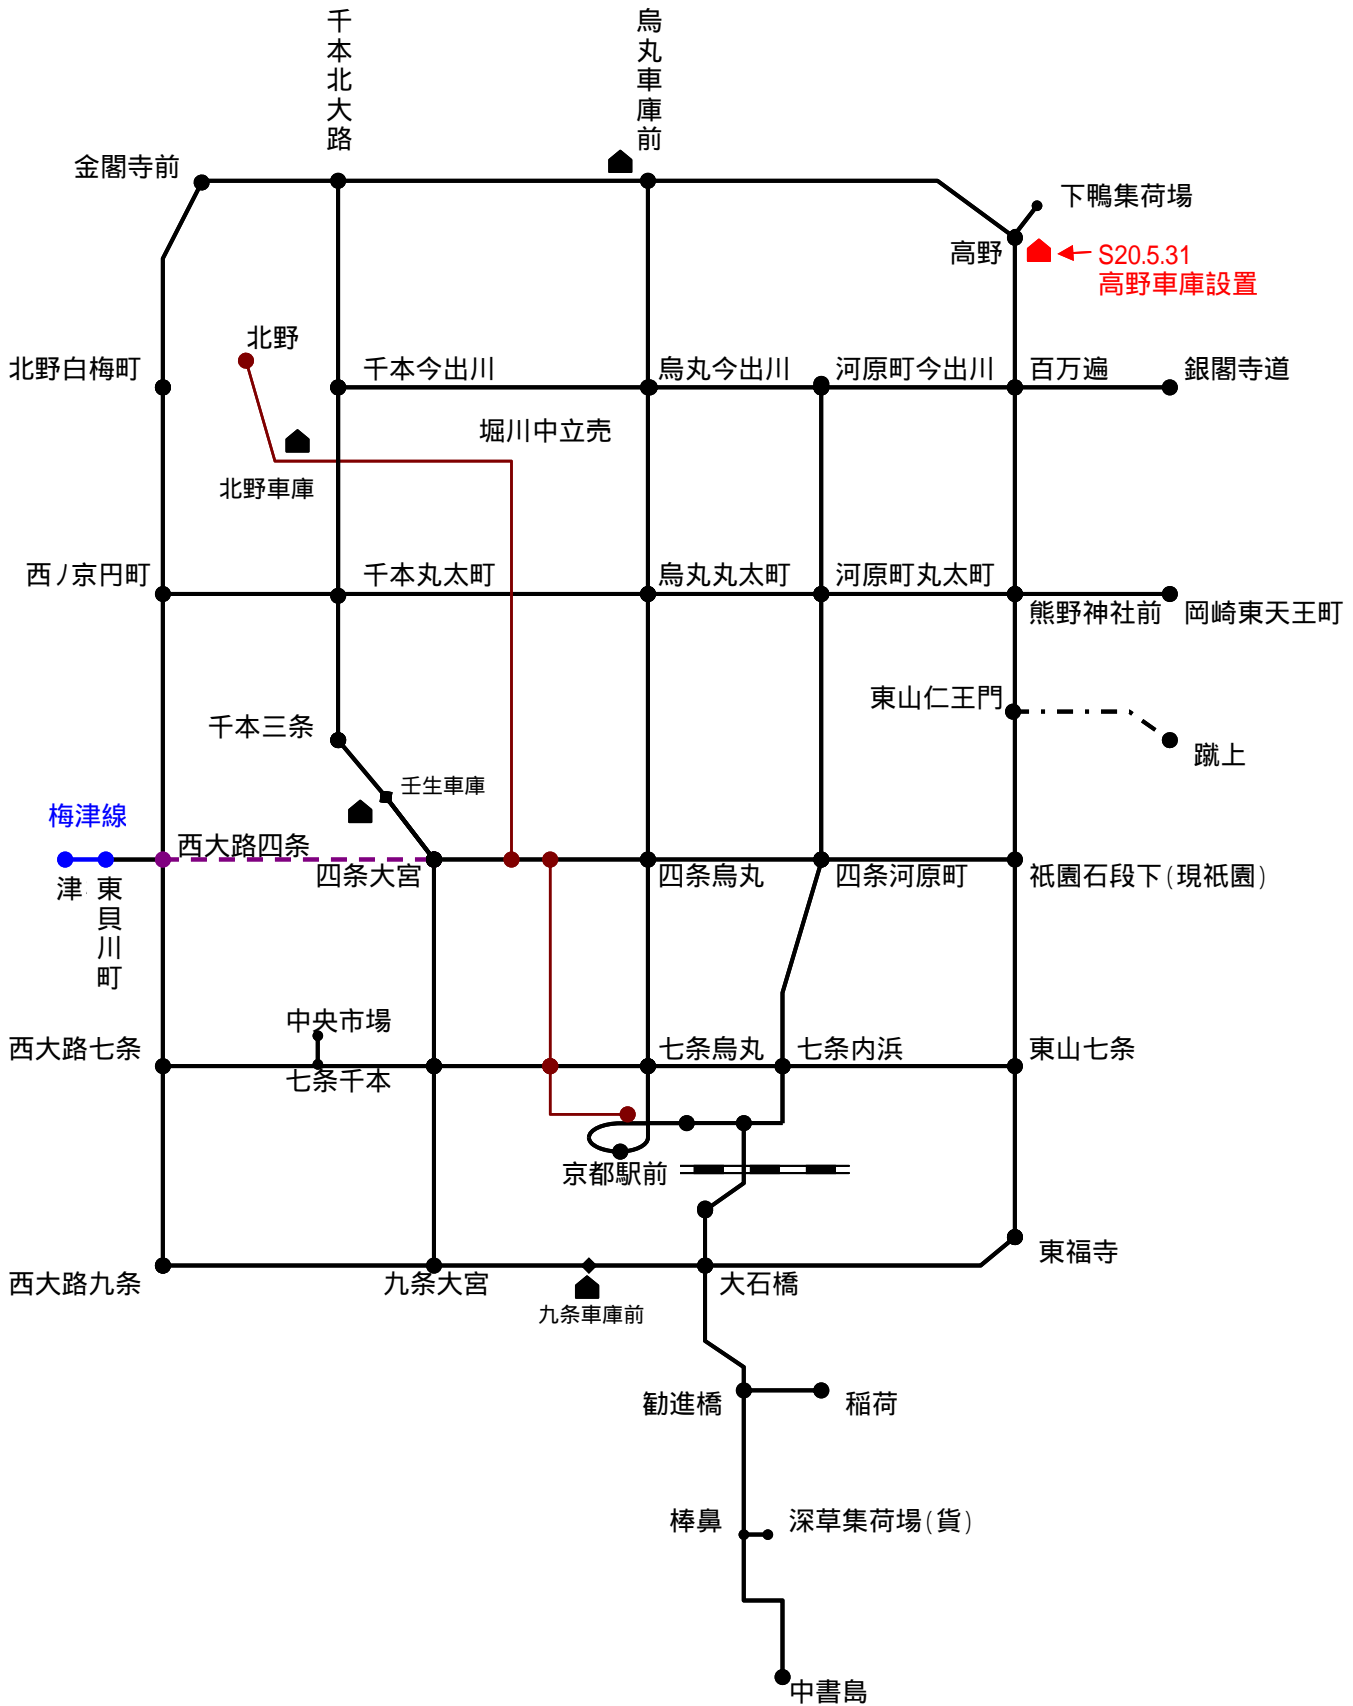

京都市電 路線

昭和12年11月22日

京都市電 路線

昭和13年9月16日

京都市電 路線

昭和13年12月22日

京都市電 路線

昭和14年2月21日

京都市電 路線

昭和14年7月5日

京都市電 路線

昭和19年9月21日

京都市電 路線

昭和20年2月1日

京都市電 路線

昭和20年2月2日

京都市電 路線

昭和20年8月3日

京都市電 路線

昭和22年3月31日

京都市電 路線

昭和24年7月1日

京都市電 路線

昭和27年9月20日