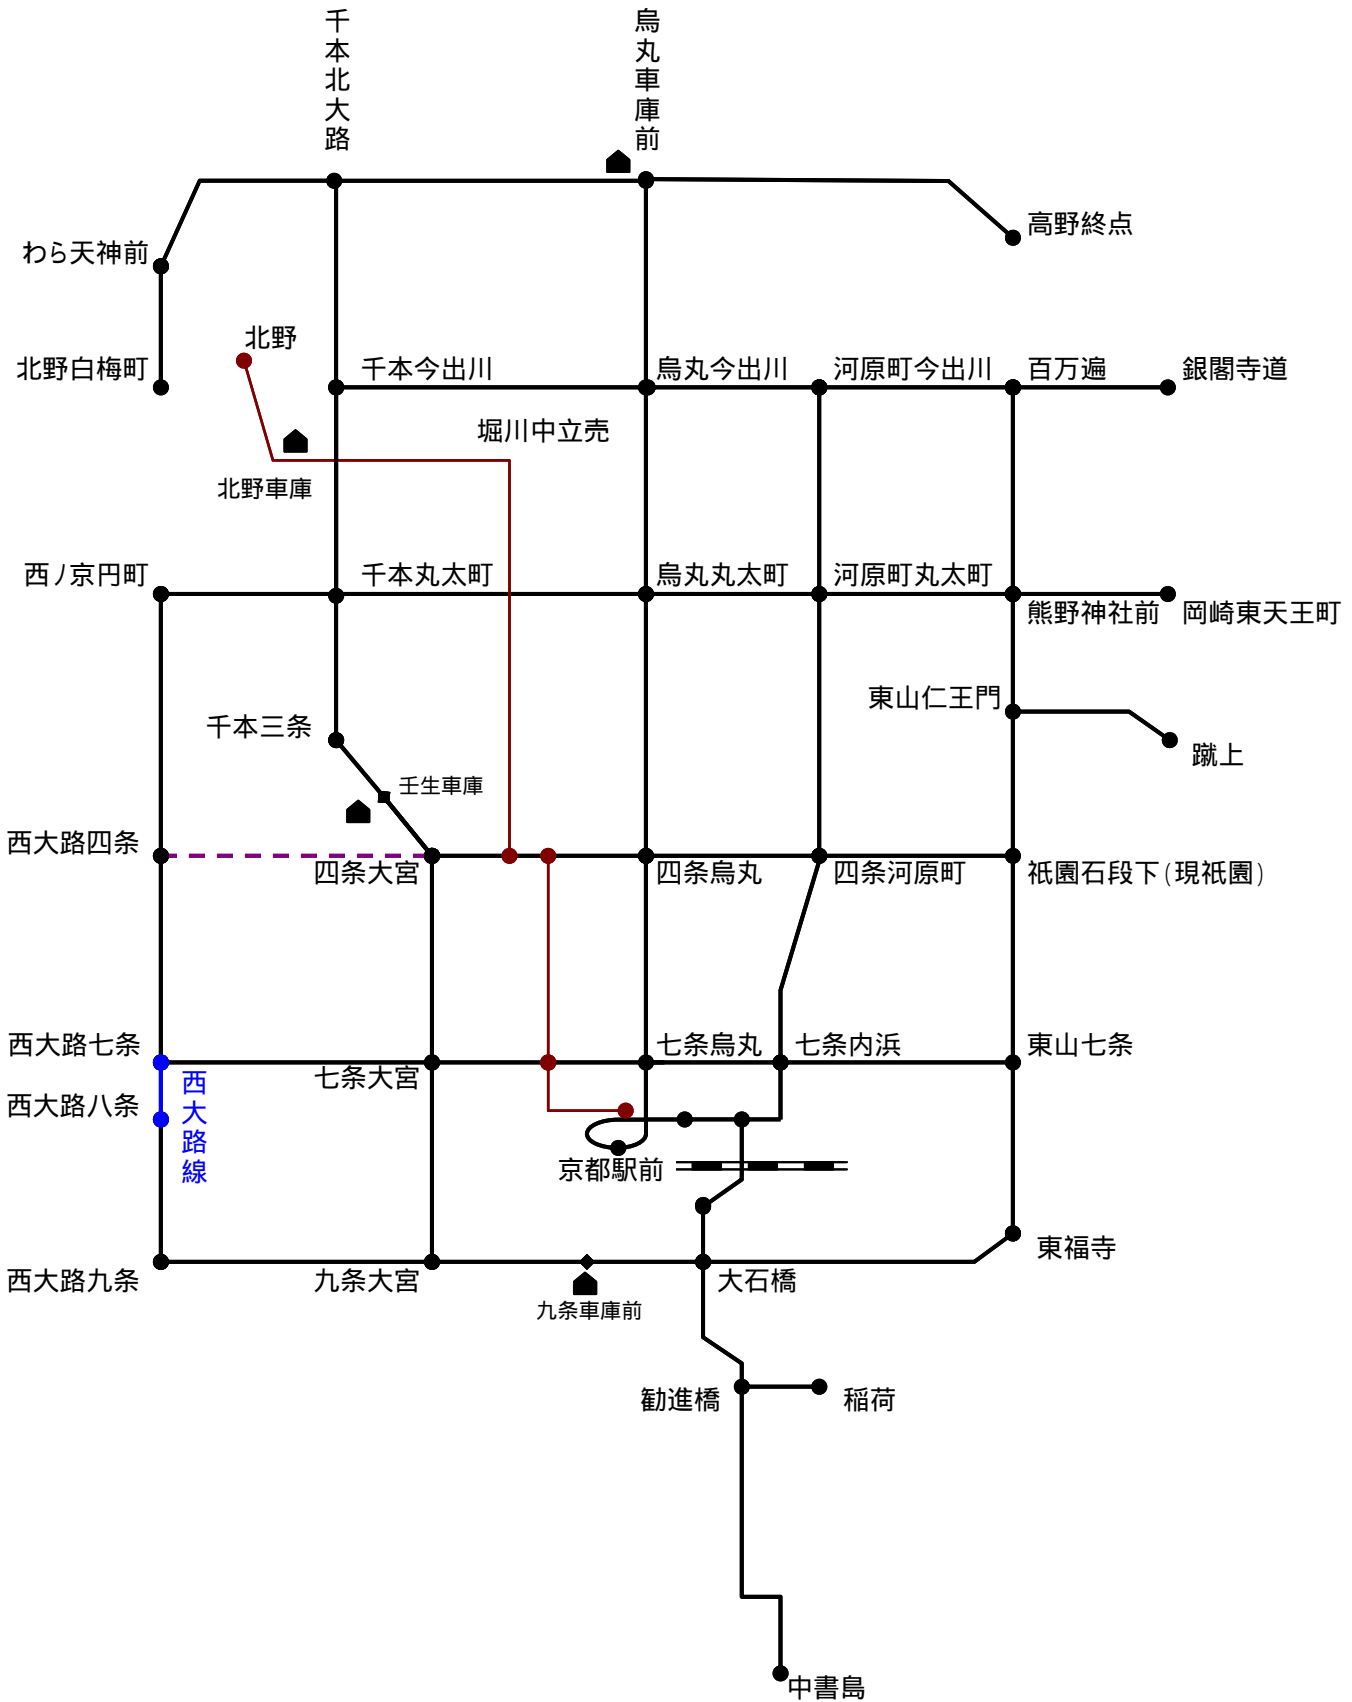

京都市電 路線

昭和12年11月22日

京都市電 路線

昭和13年9月16日

京都市電 路線

昭和13年12月22日

京都市電 路線

昭和14年2月21日

京都市電 路線

昭和14年7月5日

京都市電 路線

昭和19年9月21日

京都市電 路線

昭和20年2月1日

京都市電 路線

昭和20年2月2日

京都市電 路線

昭和20年8月3日

京都市電 路線

昭和22年3月31日

京都市電 路線

昭和24年7月1日

京都市電 路線

昭和27年9月20日