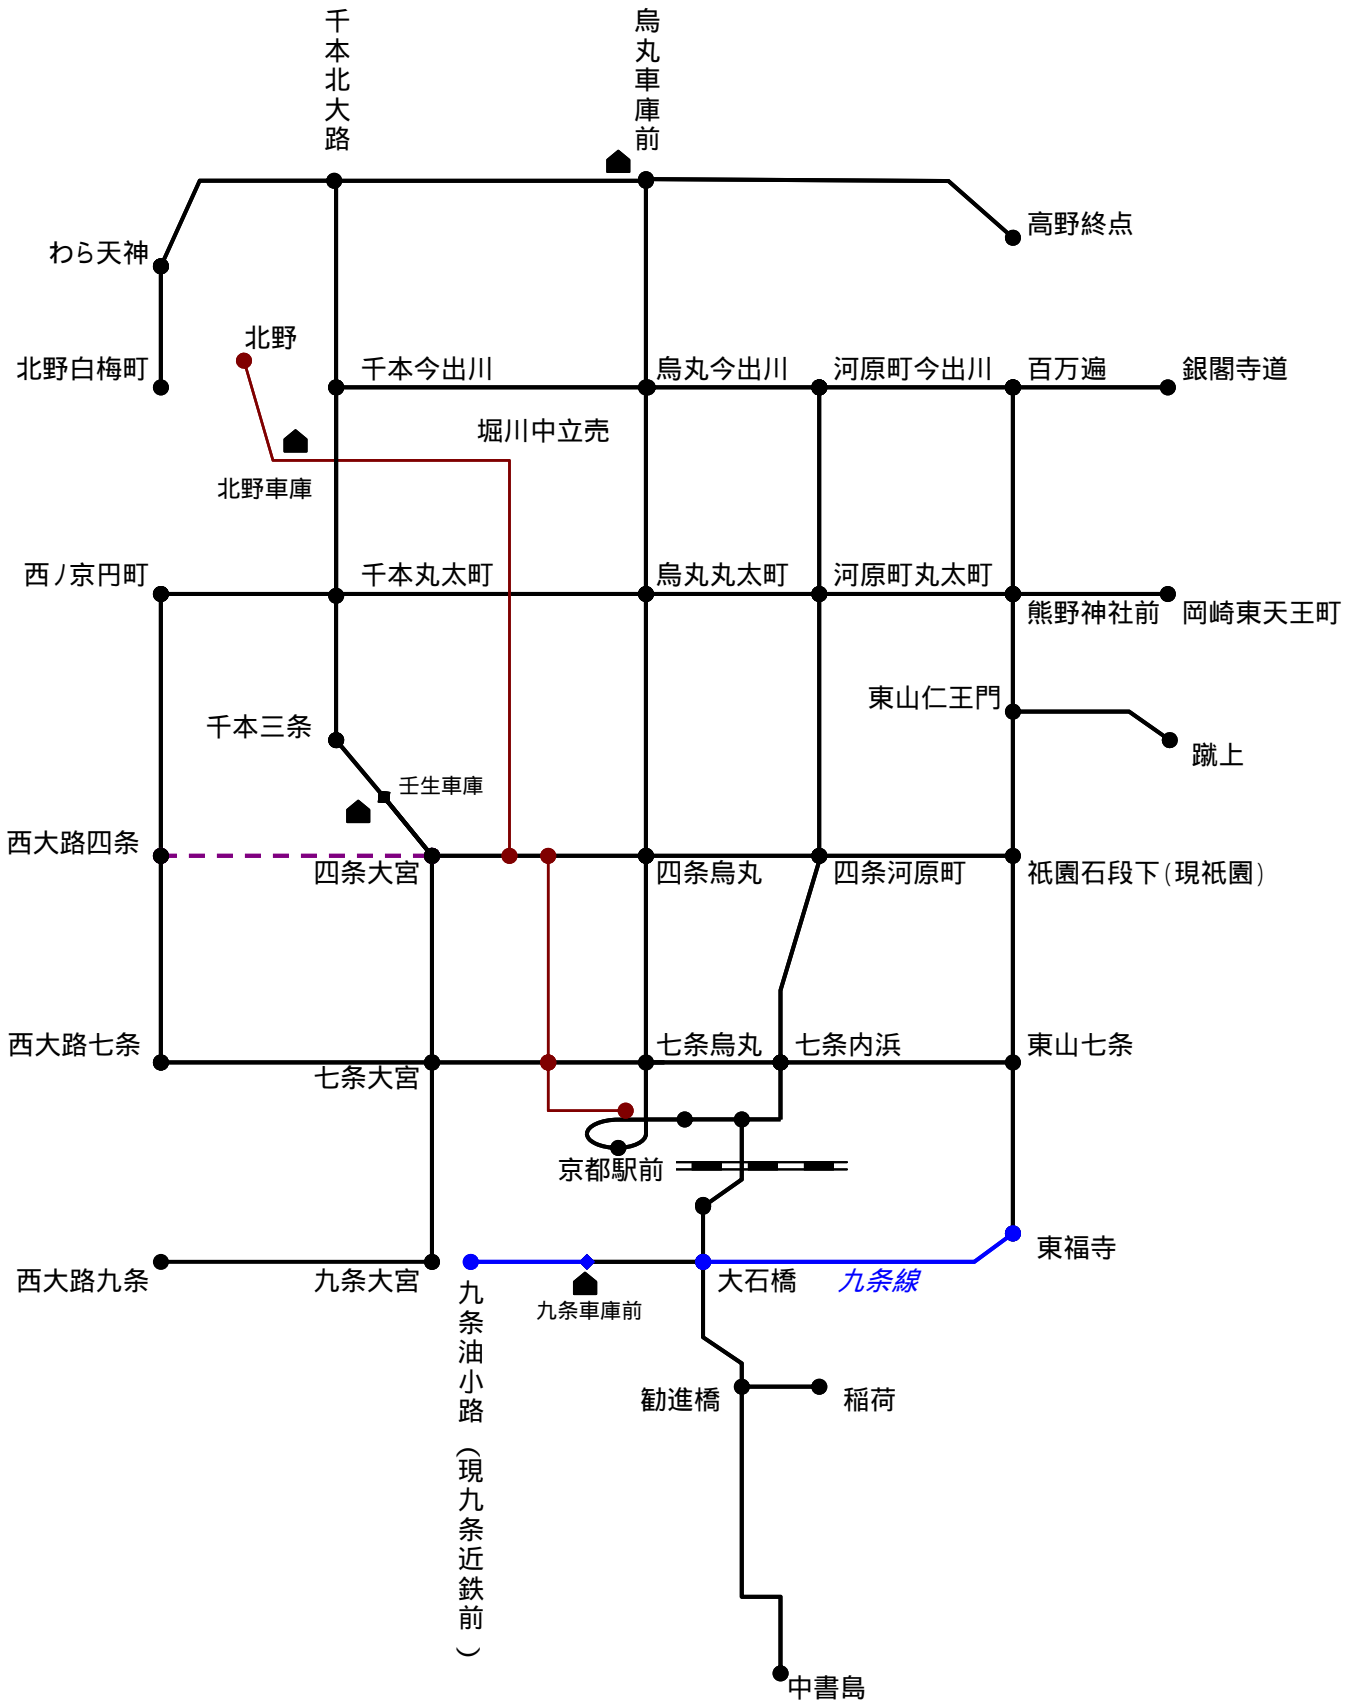

京都市電 路線

昭和12年11月22日

京都市電 路線

昭和13年9月16日

京都市電 路線

昭和13年12月22日

京都市電 路線

昭和14年2月21日

京都市電 路線

昭和14年7月5日

京都市電 路線

昭和19年9月21日

京都市電 路線

昭和20年2月1日

京都市電 路線

昭和20年2月2日

京都市電 路線

昭和20年8月3日

京都市電 路線

昭和22年3月31日

京都市電 路線

昭和24年7月1日

京都市電 路線

昭和27年9月20日