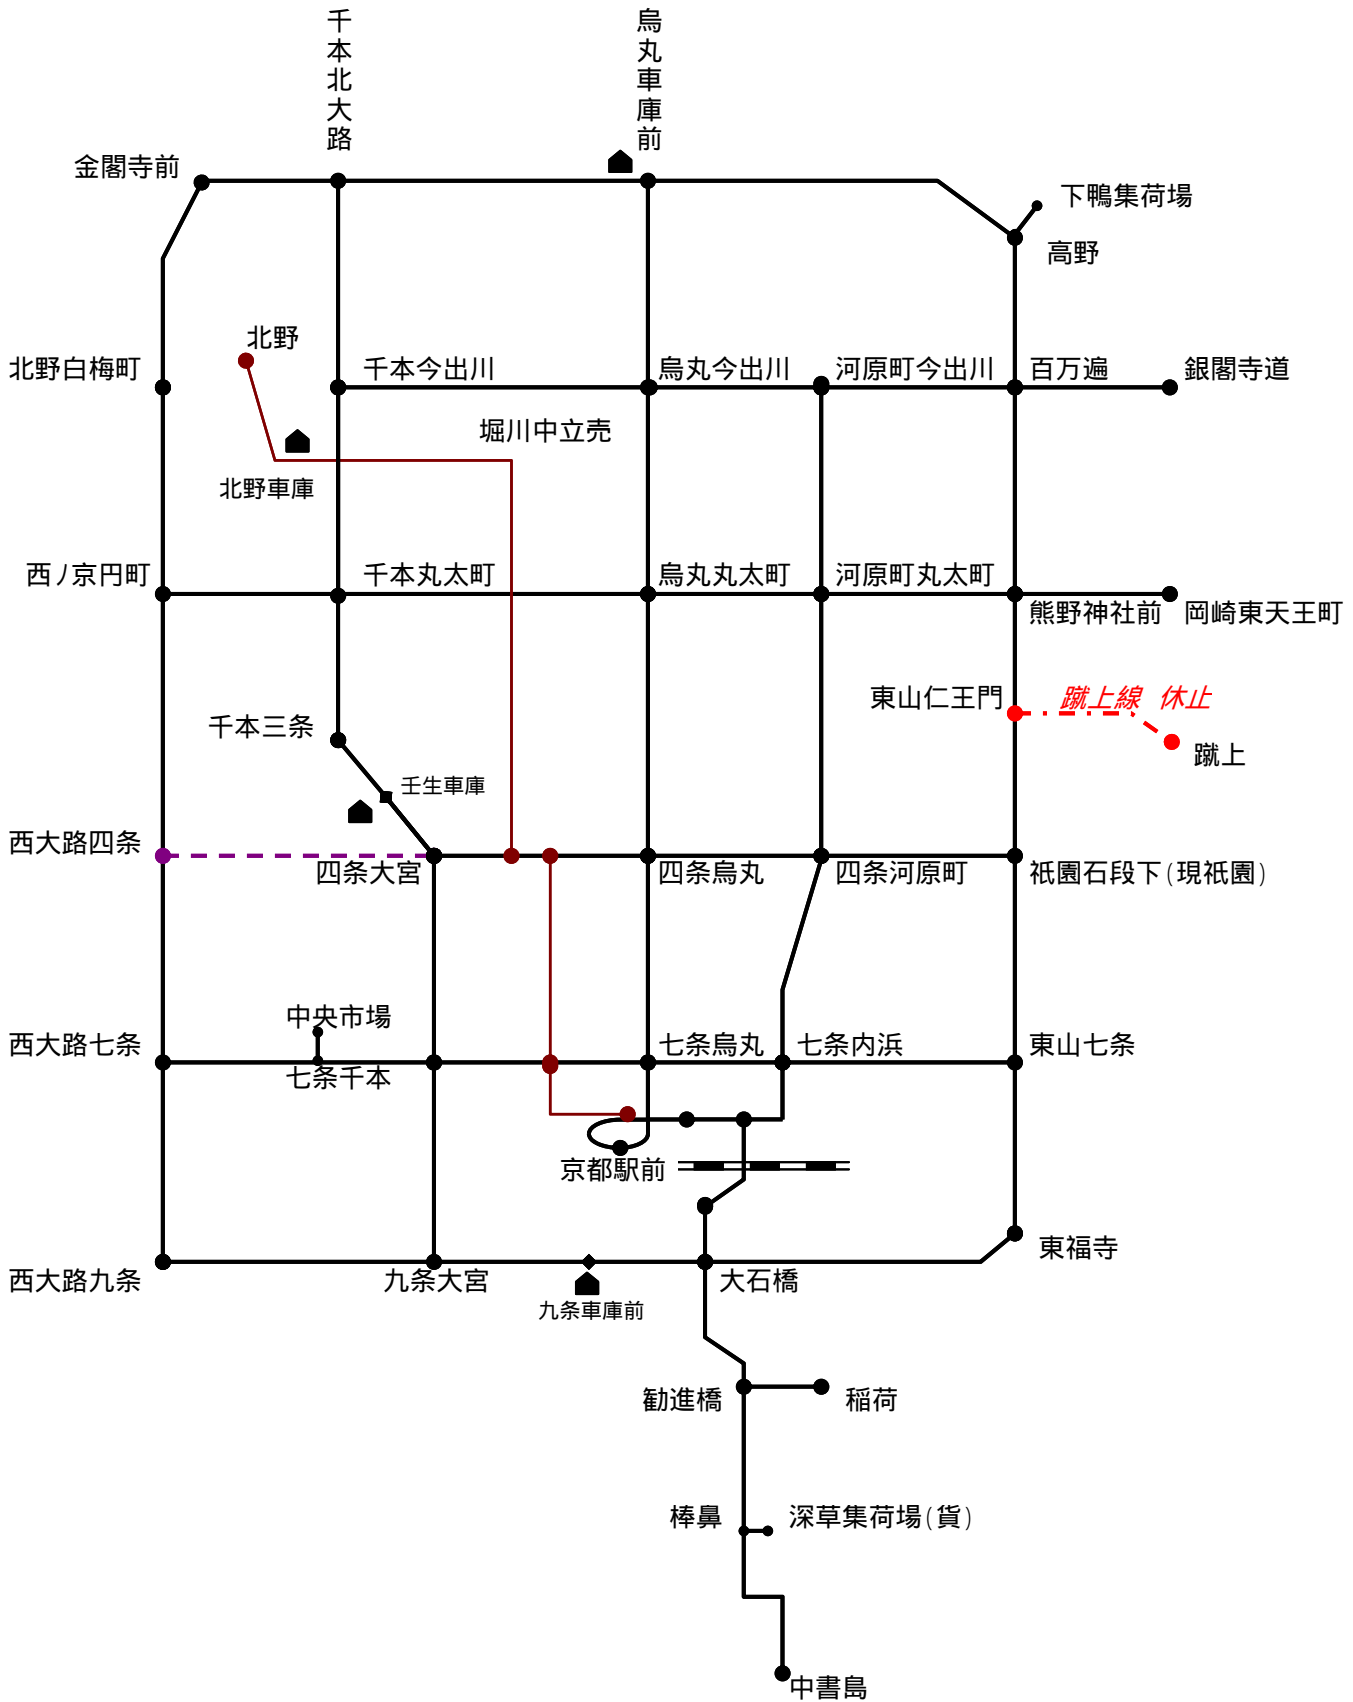

京都市電 路線

昭和12年11月22日

京都市電 路線

昭和13年9月16日

京都市電 路線

昭和13年12月22日

京都市電 路線

昭和14年2月21日

京都市電 路線

昭和14年7月5日

京都市電 路線

昭和19年9月21日

京都市電 路線

昭和20年2月1日

京都市電 路線

昭和20年2月2日

京都市電 路線

昭和20年8月3日

京都市電 路線

昭和22年3月31日

京都市電 路線

昭和24年7月1日

京都市電 路線

昭和27年9月20日