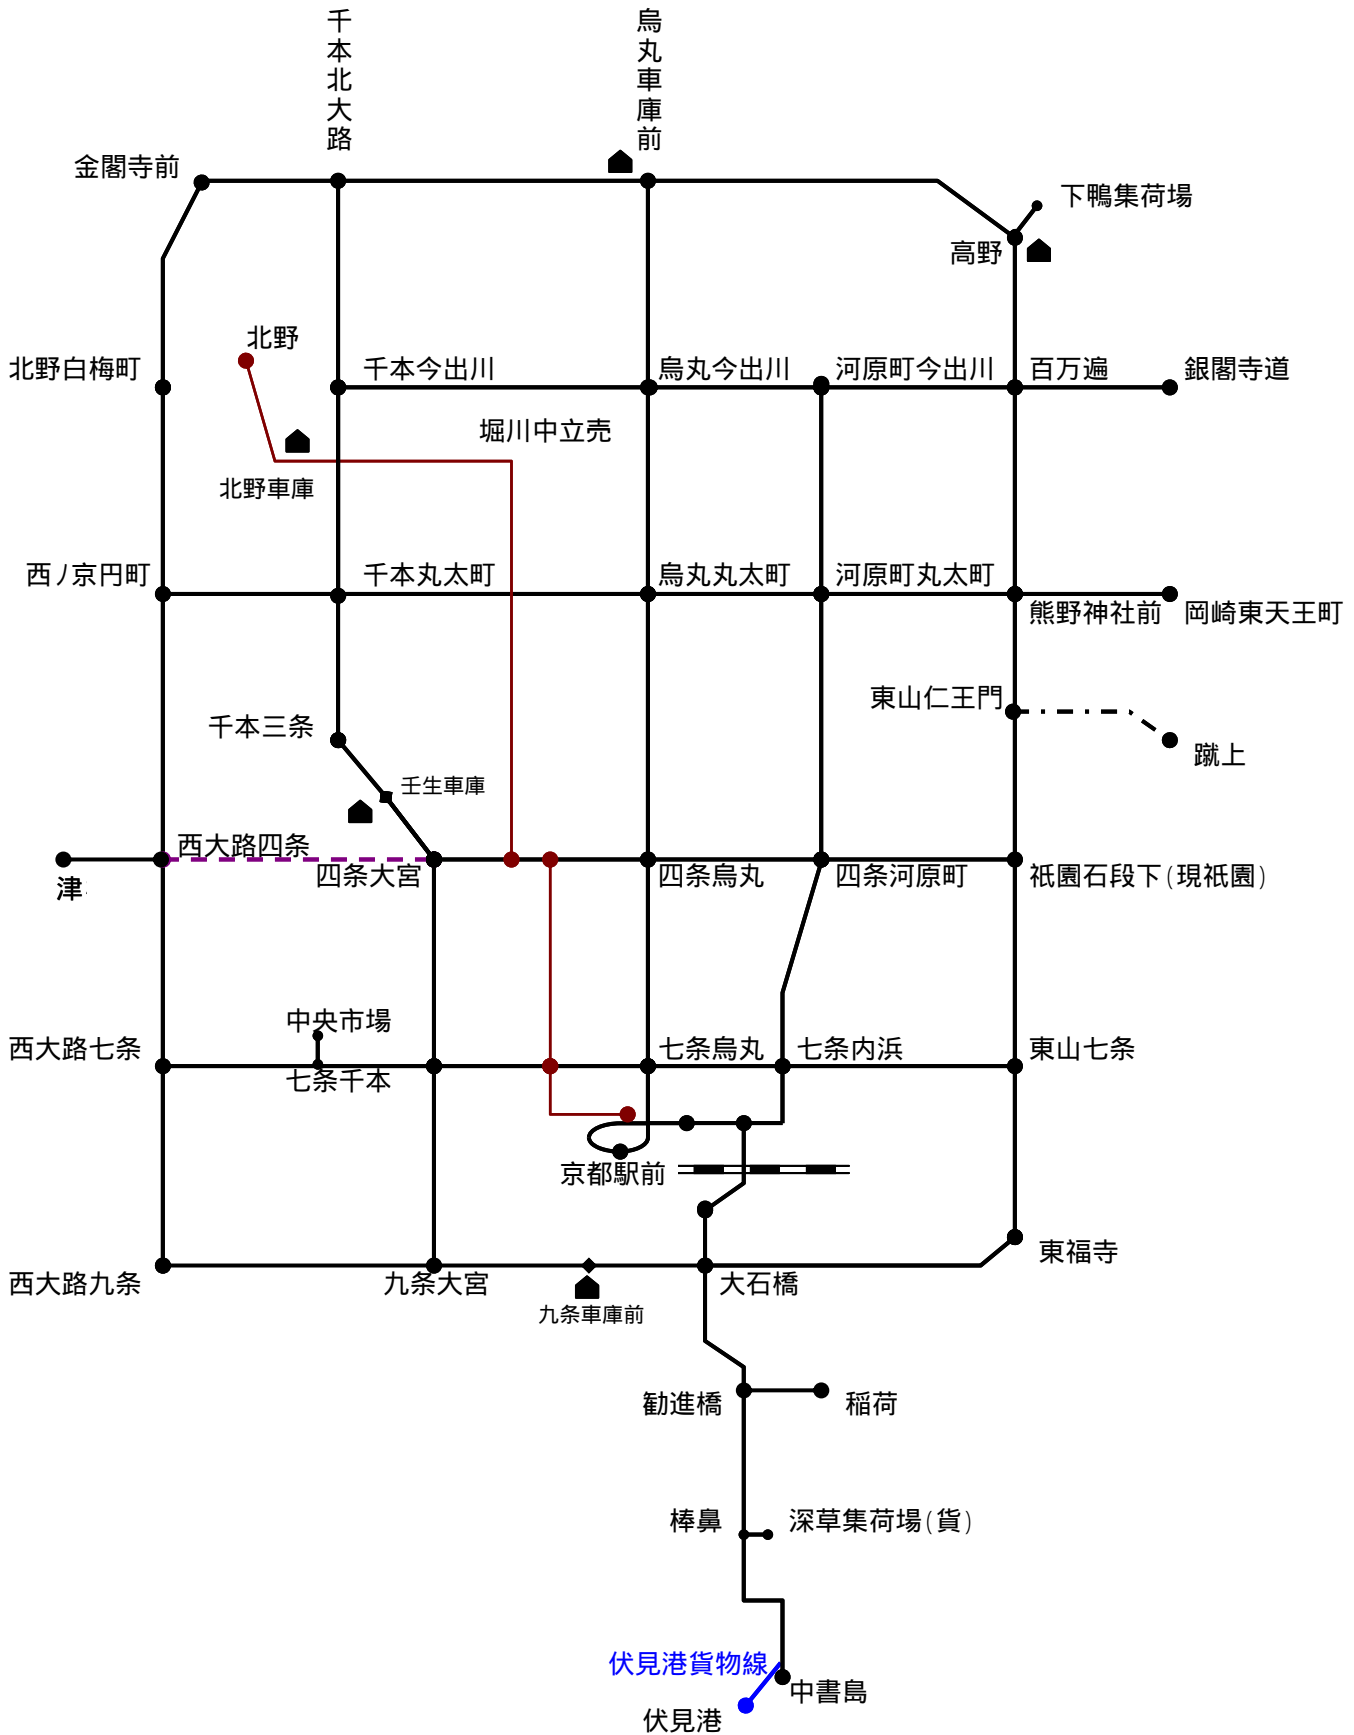

京都市電 路線

昭和12年11月22日

京都市電 路線

昭和13年9月16日

京都市電 路線

昭和13年12月22日

京都市電 路線

昭和14年2月21日

京都市電 路線

昭和14年7月5日

京都市電 路線

昭和19年9月21日

京都市電 路線

昭和20年2月1日

京都市電 路線

昭和20年2月2日

京都市電 路線

昭和20年8月3日

京都市電 路線

昭和22年3月31日

京都市電 路線

昭和24年7月1日

京都市電 路線

昭和27年9月20日