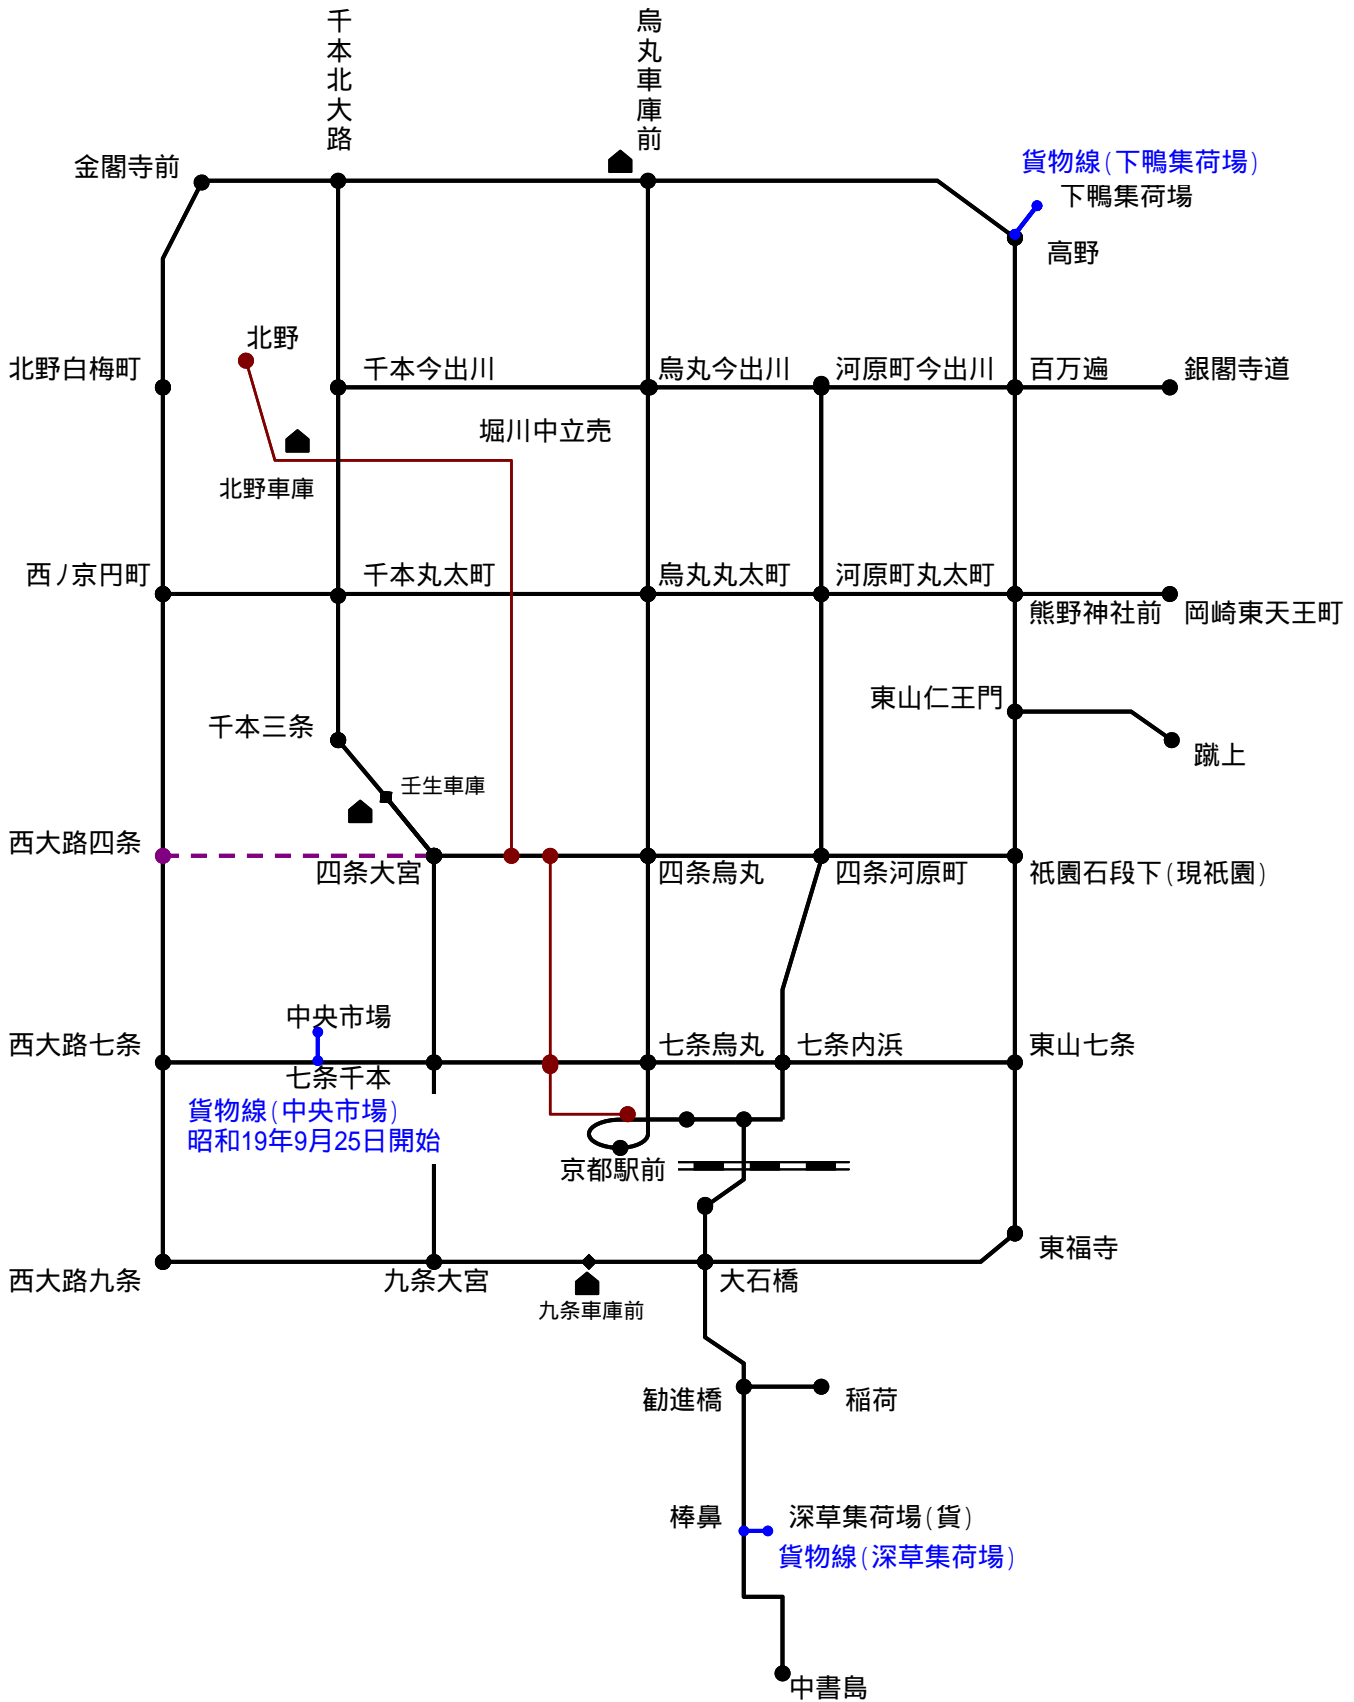

京都市電 路線

昭和12年11月22日

京都市電 路線

昭和13年9月16日

京都市電 路線

昭和13年12月22日

京都市電 路線

昭和14年2月21日

京都市電 路線

昭和14年7月5日

京都市電 路線

昭和19年9月21日

京都市電 路線

昭和20年2月1日

京都市電 路線

昭和20年2月2日

京都市電 路線

昭和20年8月3日

京都市電 路線

昭和22年3月31日

京都市電 路線

昭和24年7月1日

京都市電 路線

昭和27年9月20日