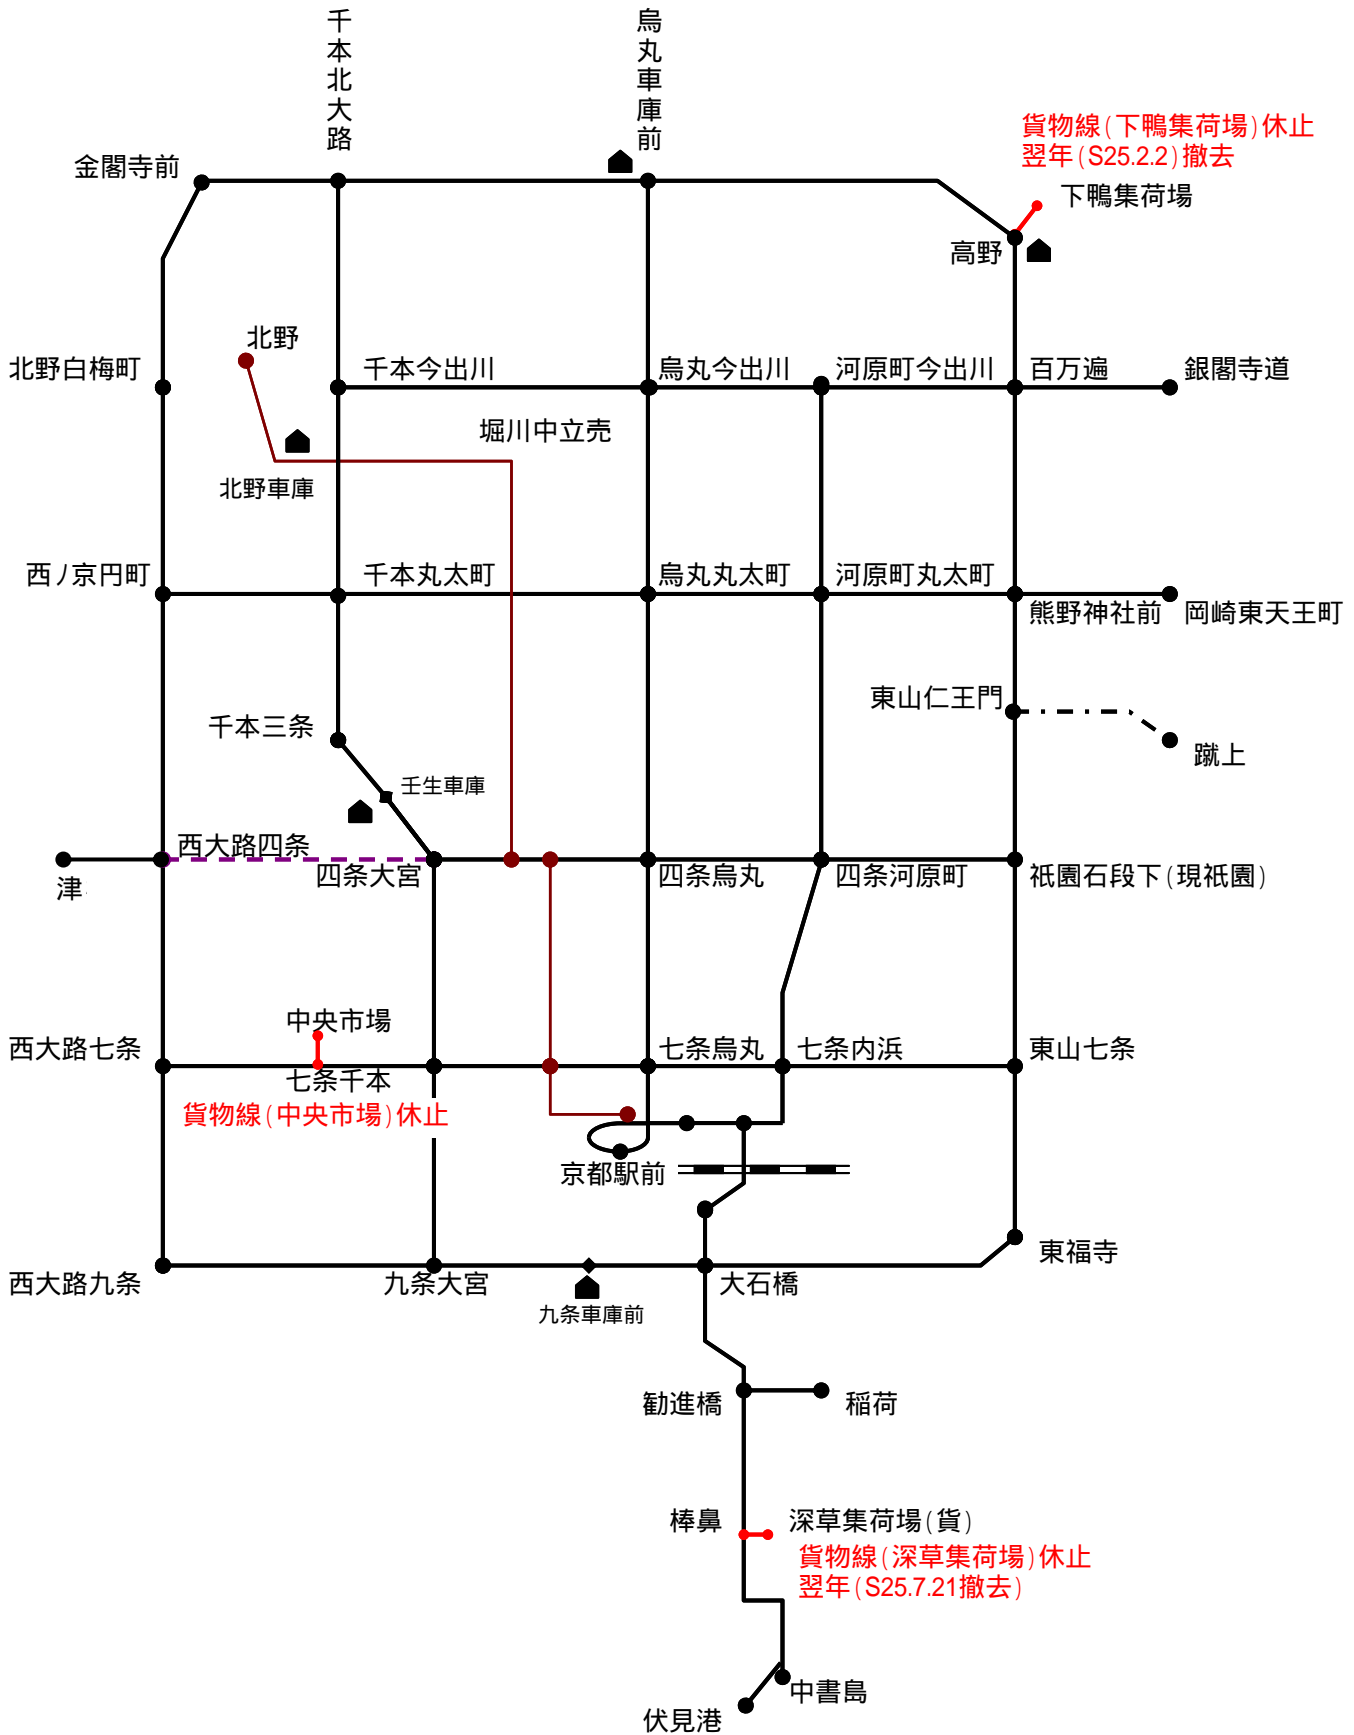

京都市電 路線

昭和12年11月22日

京都市電 路線

昭和13年9月16日

京都市電 路線

昭和13年12月22日

京都市電 路線

昭和14年2月21日

京都市電 路線

昭和14年7月5日

京都市電 路線

昭和19年9月21日

京都市電 路線

昭和20年2月1日

京都市電 路線

昭和20年2月2日

京都市電 路線

昭和20年8月3日

京都市電 路線

昭和22年3月31日

京都市電 路線

昭和24年7月1日

京都市電 路線

昭和27年9月20日